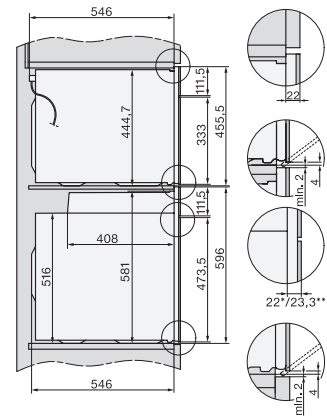

H 7660 BP

Forno

em design perfeitamente combinável com sonda de temperatura e BrilliantLight.

Código EAN: 4002516180531 / Número de material: 11129590 /
Número de material antigo: 227660451B

Largura do aparelho em mm	595
Altura do aparelho em mm	596
Profundidade do aparelho em mm	569
Peso em kg	47,0
Potência máxima instalada em kW	3,70
Tensão em V	220-240
Frequência em Hz	50
Fusível em A	16
Número de fases	1
Cabo de ligação com ficha de alimentação	•
Comprimento do cabo elétrico em m	1,50
Substituir lâmpada	Serviço ao cliente

H 7660 BP

Forno

em design perfeitamente combinável com sonda de temperatura e BrilliantLight.

installation H7000 XL, installation drawing

side view H7000 XL, installation drawings

built-in H7000 XL, installation drawing

H226x-1B/BP/E/EP/I/IP, H2x6xB/BP, H7x6xB/BP/BPX, installation drawings

H2x6x-1B/BP/E/EP/I/IP, H2850BP, H7x6xB/BP/BPX, H2x6xB, installation drawings

DG2840, DG7x40, DGC7x4x, DG7x6x, DGC7x6x, DGD7635, DGM7x4x, DO7, H28B/BP, H7x4xB/BM/BP, H7x6xB/BP, installation drawing

H226x-1B/BP/E/EP/I/IP, H2760B/BP, H28x0B/BP, H7x40BM/BMX, H7x6xB/BP/BPX, installation drawings

side view H7000 XL build-under, installation drawing

H2xxx-1 B/BP/E/I/IP, H7xxx B/BP/BM/BMX, installation drawings