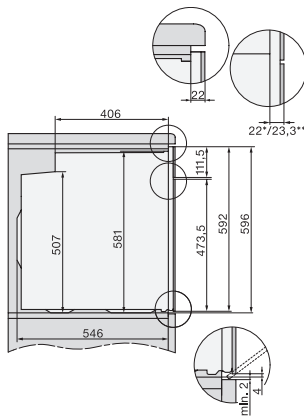

H 7660 BP

Forno

em design perfeitamente combinável com sonda de temperatura e BrilliantLight.

Código EAN: 4002516180531 / Número de material: 11129590 /
Número de material antigo: 227660451B

Largura do aparelho em mm	595
Altura do aparelho em mm	596
Profundidade do aparelho em mm	569
Peso em kg	47,0
Potência máxima instalada em kW	3,70
Tensão em V	220-240
Frequência em Hz	50
Fusível em A	16
Número de fases	1
Cabo de ligação com ficha de alimentação	•
Comprimento do cabo elétrico em m	1,50
Substituir lâmpada	Serviço ao cliente

H 7660 BP

Forno

em design perfeitamente combinável com sonda de temperatura e BrilliantLight.

installation H7000 XL, installation drawing

side view H7000 XL, installation drawings

built-in H7000 XL, installation drawing

H226x-1B/BP/E/EP/I/IP, H2x6xB/BP, H7x6xB/BP/BPX, installation drawings

H2x6x-1B/BP/E/EP/I/IP, H2850BP, H7x6xB/BP/BPX, H2x6xB, installation drawings

DG2840, DG7x40, DGC7x4x, DG7x6x, DGC7x6x, DGD7635, DGM7x4x, DO7, H28B/BP, H7x4xB/BM/BP, H7x6xB/BP, installation drawing

H226x-1B/BP/E/EP/I/IP, H2760B/BP, H28x0B/BP, H7x40BM/BMX, H7x6xB/BP/BPX, installation drawings

side view H7000 XL build-under, installation drawing

H2xxx-1 B/BP/E/I/IP, H7xxx B/BP/BM/BMX, installation drawings