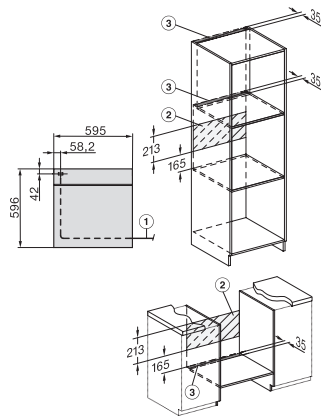

H 7264 BP

Forno

em design elegante, visor intuitivo, conectividade e pirólise.

installation H7000 XL, installation drawing