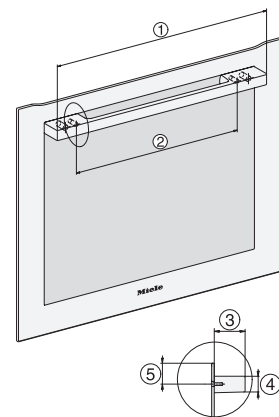

DG2740, DG7140, DGM7340, H2760B/BP, H7140BM, H7x64B/BP, H7x60B/BP installation drawings