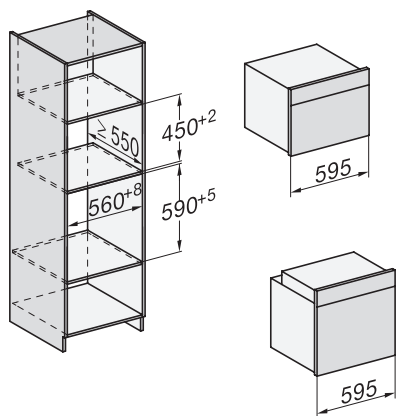

H226x-1B/BP/E/EP/IP, H2760B/BP, H28x0B/BP, H7x40BM/BMX, H7x6xB/BP/BPX, installation drawings