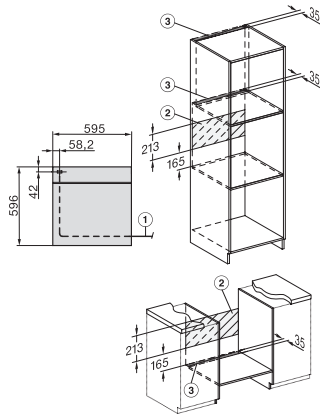

H 7164 B
Forno
com design elegante em aço inoxidável, conectividade e PerfectClean.

installation H7000 XL, installation drawing