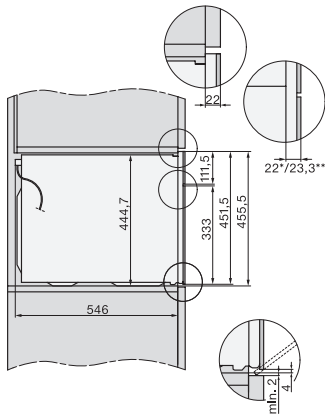

H 7640 BM

Forno compacto com micro-ondas em design combinável com programas automáticos e sonda de temperatura.

side view H7000 BM, installation drawings