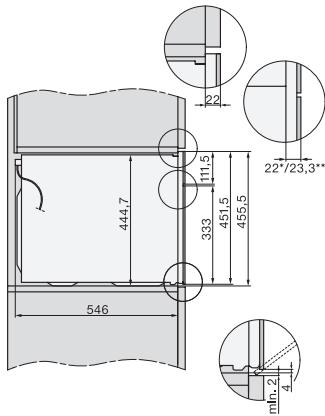

H 7240 BM

Forno compacto com micro-ondas em design elegante com programas automáticos e modos combinados.

side view H7000 BM, installation drawings