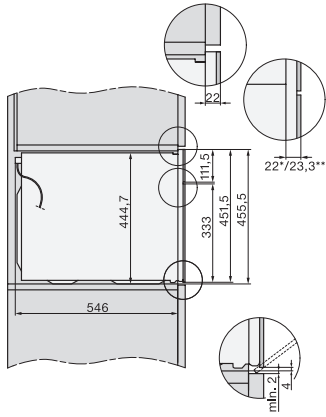

H 7240 BM

Forno compacto com micro-ondas em design elegante com programas automáticos e modos combinados.

side view H7000 BM, installation drawings