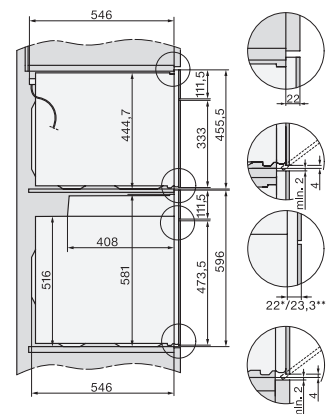

H 2860 BP  
Forno  
com timer, interior XL e pirólise.

Código EAN: 4002516179955 / Número de material: 11129390 /  
Número de material antigo: 22286035SER

Largura do nicho máx. em mm	568
Altura do nicho mín. em mm	590
Altura do nicho máx. em mm	595
Profundidade do nicho em mm	550
Largura do aparelho em mm	595
Altura do aparelho em mm	596
Temperaturas em °C	30-280
Profundidade do aparelho em mm	568
Peso em kg	47,0
Potência máxima instalada em kW	3,60
Tensão em V	220-240
Frequência em Hz	50
Número de fases	1
Fusível em A	16
Cabo de ligação com ficha de alimentação	•
Comprimento do cabo elétrico em m	1,50
Substituir lâmpada	Cliente
<b>Acessórios fornecidos</b>	
Tabuleiro com PerfectClean	1
Tabuleiro universal com PerfectClean	1
Grelha para bolos e assados	1
Calhas telescópicas FlexiClip (par)	1
Grelhas laterais amovíveis (par)	1

H226x-1B/BP/E/EP//IP, H2760B/BP, H28x0B/BP, H7x6xB/BP/BPX, installation drawings

H226x-1B/BP/E/EP//IP, H2x6xB/BP, H7x6xB/BP/BPX, installation drawings

DG7x40, DGC7x4x, DGC7x6x, DG7635, DGM7x4x, DO7, H2860B/BP, H7240BM, H7x40BM, H7x4xB/BP, H7x6xB/BP, installation drawings

H226x-1B/BP/E/EP//IP, H2760B/BP, H28x0B/BP, H7x40BM/BMX, H7x6xB/BP/BPX, installation drawings

H2760B/BP, H28x0B/BP, H7x6xB/BP/BPX, installation drawings

H2xxx-1 B/BP/E//IP, H7xxx B/BP/BM/BMX, installation drawings