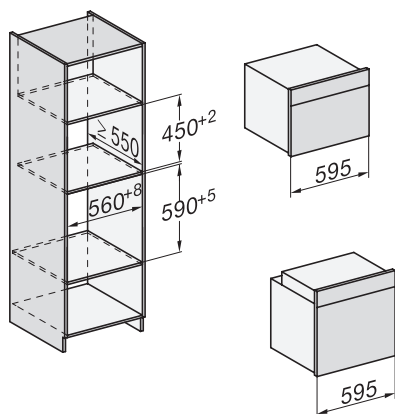

H226x-1B/BP/E/EP//IP, H2760B/BP, H28x0B/BP, H7x40BM/BMX, H7x6xB/BP/BPX, installation drawings