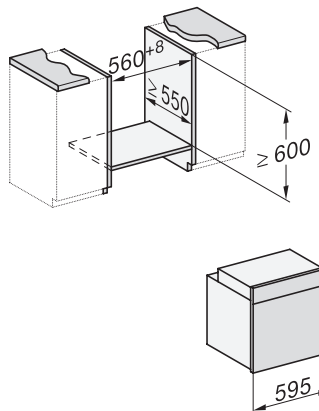

H226x-1B/BP/E/EP//IP, H2x6xB/BP, H7x6xB/BP/BPX, installation drawings