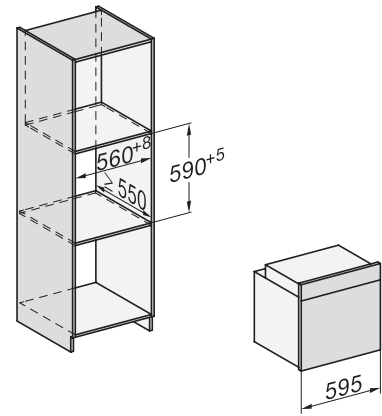

H226x-1B/BP/E/EP//IP, H2760B/BP, H28x0B/BP, H7x6xB/BP/BPX, installation drawings