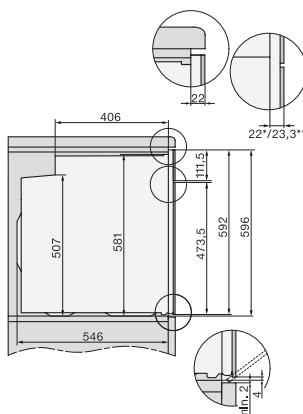

H 2860 BP  
Forno  
com timer, interior XL e pirólise.

Código EAN: 4002516179955 / Número de material: 11129390 /  
Número de material antigo: 22286035SER

Largura do nicho máx. em mm	568
Altura do nicho mín. em mm	590
Altura do nicho máx. em mm	595
Profundidade do nicho em mm	550
Largura do aparelho em mm	595
Altura do aparelho em mm	596
Temperaturas em °C	30-280
Profundidade do aparelho em mm	568
Peso em kg	47,0
Potência máxima instalada em kW	3,60
Tensão em V	220-240
Frequência em Hz	50
Número de fases	1
Fusível em A	16
Cabo de ligação com ficha de alimentação	•
Comprimento do cabo elétrico em m	1,50
Substituir lâmpada	Cliente
<b>Acessórios fornecidos</b>	
Tabuleiro com PerfectClean	1
Tabuleiro universal com PerfectClean	1
Grelha para bolos e assados	1
Calhas telescópicas FlexiClip (par)	1
Grelhas laterais amovíveis (par)	1

H226x-1B/BP/E/EP//IP, H2760B/BP, H28x0B/BP, H7x6xB/BP/BPX, installation drawings

H226x-1B/BP/E/EP//IP, H2x6xB/BP, H7x6xB/BP/BPX, installation drawings

DG7x40, DGC7x4x, DGC7x6x, DG7635, DGM7x4x, DO7, H2860B/BP, H7240BM, H7x40BM, H7x4xB/BP, H7x6xB/BP, installation drawings

H226x-1B/BP/E/EP//IP, H2760B/BP, H28x0B/BP, H7x40BM/BMX, H7x6xB/BP/BPX, installation drawings

H2760B/BP, H28x0B/BP, H7x6xB/BP/BPX, installation drawings

H2xxx-1 B/BP/E//IP, H7xxx B/BP/BM/BMX, installation drawings