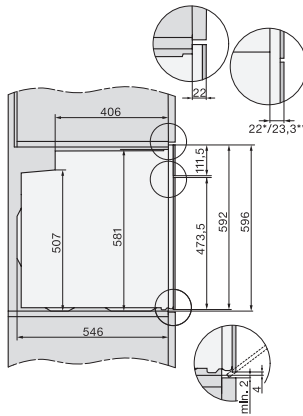

H 2860 BP  
Forno  
com timer, interior XL e pirólise.

Código EAN: 4002516179955 / Número de material: 11129390 /  
Número de material antigo: 22286035SER

Largura do nicho máx. em mm	568
Altura do nicho mín. em mm	590
Altura do nicho máx. em mm	595
Profundidade do nicho em mm	550
Largura do aparelho em mm	595
Altura do aparelho em mm	596
Temperaturas em °C	30-280
Profundidade do aparelho em mm	568
Peso em kg	47,0
Potência máxima instalada em kW	3,60
Tensão em V	220-240
Frequência em Hz	50
Número de fases	1
Fusível em A	16
Cabo de ligação com ficha de alimentação	•
Comprimento do cabo elétrico em m	1,50
Substituir lâmpada	Cliente
<b>Acessórios fornecidos</b>	
Tabuleiro com PerfectClean	1
Tabuleiro universal com PerfectClean	1
Grelha para bolos e assados	1
Calhas telescópicas FlexiClip (par)	1
Grelhas laterais amovíveis (par)	1

H 2860 BP  
Forno  
com timer, interior XL e pirólise.

H226x-1B/BP/E/EP//IP, H2760B/BP, H28x0B/BP, H7x6xB/BP/BPX installation drawings

H2760B/BP, H28x0B/BP, H7x6xB/BP/BPX, DGC7351, DGC7151, installation drawings