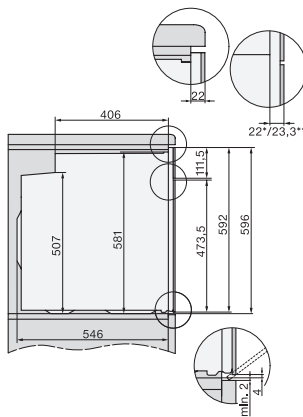

H 7860 BP

Forno

em design perfeitamente combinável com sonda de temperatura e BrilliantLight.

Código EAN: 4002516173038 / Número de material: 11121090 /

Número de material antigo: 22786035SER

Profundidade do nicho em mm	550
Largura do aparelho em mm	595
Altura do aparelho em mm	596
Profundidade do aparelho em mm	568
Peso em kg	47,0
Potência máxima instalada em kW	3,70
Tensão em V	220-240
Frequência em Hz	50
Fusível em A	16
Número de fases	1
Cabo de ligação com ficha de alimentação	•
Comprimento do cabo elétrico em m	1,50
Substituir lâmpada	Serviço ao cliente

H 7860 BP

Forno

em design perfeitamente combinável com sonda de temperatura e BrilliantLight.

installation H7000 XL, installation drawing

side view H7000 XL, installation drawings

built-in H7000 XL, installation drawing

Installation H7000 XL underframe, installation drawings

H2x6x-1B/BP/E/EP/IP, H2850BP, H7x6xB/BP/BPX, H2x6xB, installation drawings

H7000 handle, glass, installation drawings

Installation H7000 BM XL, installation drawings