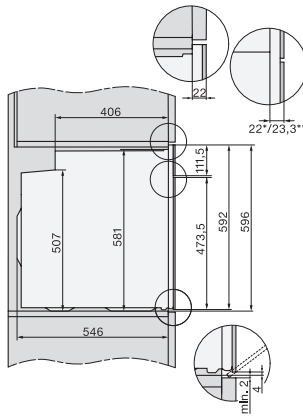

H 7860 BP

Forno

em design perfeitamente combinável com sonda de temperatura e BrilliantLight.

Código EAN: 4002516173038 / Número de material: 11121090 /

Número de material antigo: 22786035SER

Profundidade do nicho em mm	550
Largura do aparelho em mm	595
Altura do aparelho em mm	596
Profundidade do aparelho em mm	568
Peso em kg	47,0
Potência máxima instalada em kW	3,70
Tensão em V	220-240
Frequência em Hz	50
Fusível em A	16
Número de fases	1
Cabo de ligação com ficha de alimentação	•
Comprimento do cabo elétrico em m	1,50
Substituir lâmpada	Serviço ao cliente

H 7860 BP

Forno

em design perfeitamente combinável com sonda de temperatura e BrilliantLight.

installation H7000 XL, installation drawing

side view H7000 XL, installation drawings

built-in H7000 XL, installation drawing