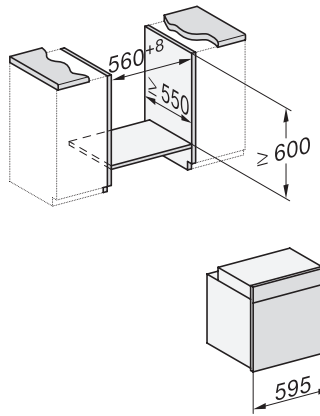

H 7660 BP

Forno

em design perfeitamente combinável com sonda de temperatura e BrilliantLight.

Código EAN: 4002516172789 / Número de material: 11120970 /

Número de material antigo: 22766035SER

Altura do aparelho em mm	596
Profundidade do aparelho em mm	568
Peso em kg	47,0
Potência máxima instalada em kW	3,70
Tensão em V	220-240
Frequência em Hz	50
Fusível em A	16
Número de fases	1
Cabo de ligação com ficha de alimentação	•
Comprimento do cabo elétrico em m	1,50
Substituir lâmpada	Serviço ao cliente

H 7660 BP

Forno

em design perfeitamente combinável com sonda de temperatura e BrilliantLight.

installation H7000 XL, installation drawing

side view H7000 XL, installation drawings

built-in H7000 XL, installation drawing

Installation H7000 XL underframe, installation drawings

H2x6x-1B/BP/E/EP/IP, H2850BP, H7x6xB/BP/BPX, H2x6xB, installation drawings

H7000 handle, glass, installation drawings

Installation H7000 BM XL, installation drawings