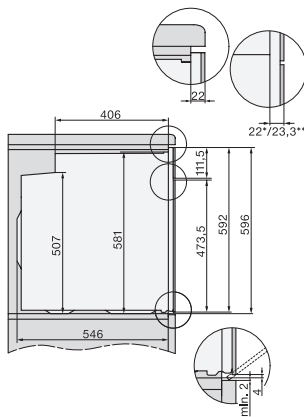

H 7660 BP

Forno

em design perfeitamente combinável com sonda de temperatura e BrilliantLight.

Código EAN: 4002516172789 / Número de material: 11120970 /

Número de material antigo: 22766035SER

Altura do aparelho em mm	596
Profundidade do aparelho em mm	568
Peso em kg	47,0
Potência máxima instalada em kW	3,70
Tensão em V	220-240
Frequência em Hz	50
Fusível em A	16
Número de fases	1
Cabo de ligação com ficha de alimentação	•
Comprimento do cabo elétrico em m	1,50
Substituir lâmpada	Serviço ao cliente

H 7660 BP

Forno

em design perfeitamente combinável com sonda de temperatura e BrilliantLight.

installation H7000 XL, installation drawing

side view H7000 XL, installation drawings

built-in H7000 XL, installation drawing

Installation H7000 XL underframe, installation drawings

H2x6x-1B/BP/E/EP/IP, H2850BP, H7x6xB/BP/BPX, H2x6xB, installation drawings

H7000 handle, glass, installation drawings

Installation H7000 BM XL, installation drawings