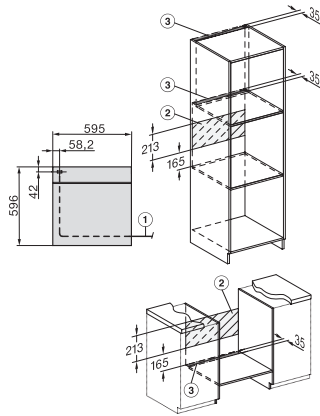

H 7660 BP

Forno

em design perfeitamente combinável com sonda de temperatura e BrilliantLight.

Código EAN: 4002516172789 / Número de material: 11120970 /

Número de material antigo: 22766035SER

Altura do aparelho em mm	596
Profundidade do aparelho em mm	568
Peso em kg	47,0
Potência máxima instalada em kW	3,70
Tensão em V	220-240
Frequência em Hz	50
Fusível em A	16
Número de fases	1
Cabo de ligação com ficha de alimentação	•
Comprimento do cabo elétrico em m	1,50
Substituir lâmpada	Serviço ao cliente

H 7660 BP

Forno

em design perfeitamente combinável com sonda de temperatura e BrilliantLight.

installation H7000 XL, installation drawing

side view H7000 XL, installation drawings

built-in H7000 XL, installation drawing