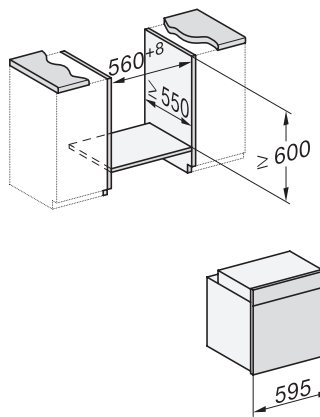

H 7660 BP

Forno

em design perfeitamente combinável com sonda de temperatura e BrilliantLight.

Código EAN: 4002516172970 / Número de material: 11120960 /

Número de material antigo: 22766025SER

Altura do aparelho em mm	596
Profundidade do aparelho em mm	568
Peso em kg	47,0
Potência máxima instalada em kW	3,70
Tensão em V	220-240
Frequência em Hz	50
Fusível em A	16
Número de fases	1
Cabo de ligação com ficha de alimentação	•
Comprimento do cabo elétrico em m	1,50
Substituir lâmpada	Serviço ao cliente

H 7660 BP

Forno

em design perfeitamente combinável com sonda de temperatura e BrilliantLight.

installation H7000 XL, installation drawing

side view H7000 XL, installation drawings

built-in H7000 XL, installation drawing

Installation H7000 XL underframe, installation drawings

H2x6x-1B/BP/E/EP/I/IP, H2850BP, H7x6xB/BP/BPX, H2x6xB, installation drawings

H7000 handle, glass, installation drawings

Installation H7000 BM XL, installation drawings