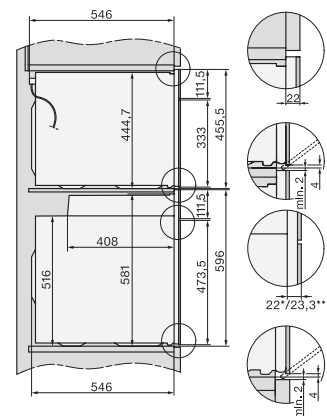

side view Kombi BM XL, installation drawings