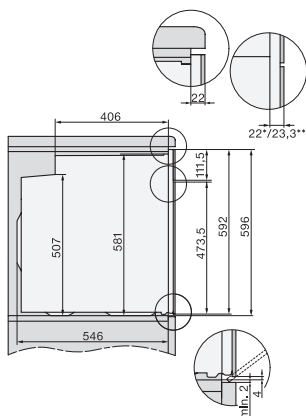

H 7660 BP

Forno

em design perfeitamente combinável com sonda de temperatura e BrilliantLight.

Código EAN: 4002516172970 / Número de material: 11120960 /

Número de material antigo: 22766025SER

Altura do aparelho em mm	596
Profundidade do aparelho em mm	568
Peso em kg	47,0
Potência máxima instalada em kW	3,70
Tensão em V	220-240
Frequência em Hz	50
Fusível em A	16
Número de fases	1
Cabo de ligação com ficha de alimentação	•
Comprimento do cabo elétrico em m	1,50
Substituir lâmpada	Serviço ao cliente

H 7660 BP

Forno

em design perfeitamente combinável com sonda de temperatura e BrilliantLight.

installation H7000 XL, installation drawing

side view H7000 XL, installation drawings

built-in H7000 XL, installation drawing

Installation H7000 XL underframe, installation drawings

H2x6x-1B/BP/E/EP/I/IP, H2850BP, H7x6xB/BP/BPX, H2x6xB, installation drawings

H7000 handle, glass, installation drawings

Installation H7000 BM XL, installation drawings