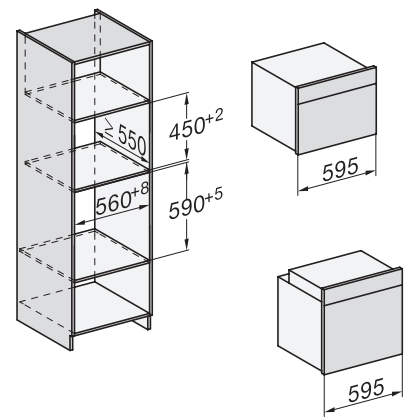

H226x-1B/BP/E/EP/I/IP, H2760B/BP, H28x0B/BP, H7x40BM/BMX, H7x6xB/BP/BPX, installation drawings