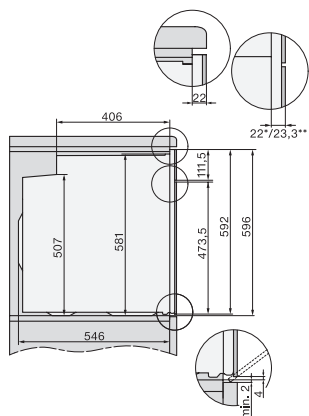

Altura do nicho máx. em mm

595

Profundidade do nicho em mm

550

Largura do aparelho em mm

595

Altura do aparelho em mm

596

Profundidade do aparelho em mm

568

Peso em kg

47,0

Potência máxima instalada em kW

3,60

Tensão em V

220-240

H 7464 BPX

Forno sem puxador

em design perfeitamente combinável com sonda de temperatura e iluminação LED.

installation H7000 XL, installation drawing

side view H7000 XL, installation drawings

built-in H7000 XL, installation drawing

H226x-1B/BP/E/EP/I/IP, H2x6xB/BP, H7x6xB/BP/BPX, H2x6xB, installation drawings

H2x6x-1B/BP/E/EP/I/IP, H2850BP, H7x6xB/BP/BPX, H2x6xB, installation drawings

H226x-1B/BP/E/EP/I/IP, H2760B/BP, H28x0B/BP, H7x40BM/BMX, H7x6xB/BP/BPX, installation drawings