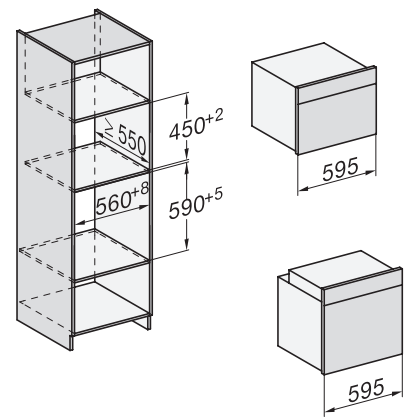

H226x-1B/BP/E/EP/I/IP, H2760B/BP, H28x0B/BP, H7x40BM/BMX, H7x6xB/BP/BPX, installation drawings