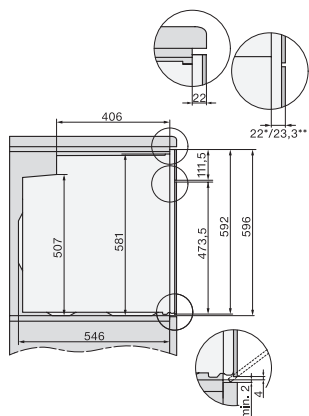

Altura do nicho máx. em mm

595

Profundidade do nicho em mm

550

Largura do aparelho em mm

595

Altura do aparelho em mm

596

Profundidade do aparelho em mm

568

Peso em kg

47,0

Potência máxima instalada em kW

3,60

Tensão em V

220-240

H 7464 BPX

Forno sem puxador

em design perfeitamente combinável com sonda de temperatura e iluminação LED.

installation H7000 XL, installation drawing

side view H7000 XL, installation drawings

built-in H7000 XL, installation drawing

H226x-1B/BP/E/EP/I/IP, H2x6xB/BP, H7x6xB/BP/BPX, H2x6xB, installation drawings

H226x-1B/BP/E/EP/I/IP, H2760B/BP, H28x0B/BP, H7x40BM/BMX, H7x6xB/BP/BPX, installation drawings

side view H7000 XL build-under, installation drawing