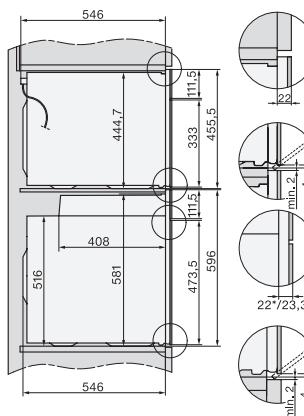

Temperaturas máx. em °C

300

Largura do nicho mín. em mm

560

Largura do nicho máx. em mm

568

Altura do nicho mín. em mm

590

Altura do nicho máx. em mm

595

Profundidade do nicho em mm

550

Largura do aparelho em mm

595

Altura do aparelho em mm

596

H 7464 BPX

Forno sem puxador

em design perfeitamente combinável com sonda de temperatura e iluminação LED.

installation H7000 XL, installation drawing

side view H7000 XL, installation drawings

built-in H7000 XL, installation drawing

H226x-1B/BP/E/EP/I/IP, H2x6xB/BP, H7x6xB/BP/BPX, H2x6xB, installation drawings

H226x-1B/BP/E/EP/I/IP, H2760B/BP, H28x0B/BP, H7x40BM/BMX, H7x6xB/BP/BPX, installation drawings

side view H7000 XL build-under, installation drawing