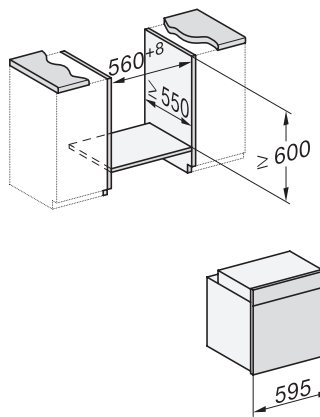

#### Caraterísticas técnicas

Volume do interior do forno em l	76
Número de níveis de encaixe	5
Número de níveis de encaixe no interior do forno 1	5
Número de níveis de encaixe no interior do forno 2	5
Marcação dos níveis de encaixe	•
Iluminação no interior do forno	1 spot LED
Temperaturas em °C	30-300
Temperaturas mín. em °C	30
Temperaturas máx. em °C	300
Largura do nicho mín. em mm	560
Largura do nicho máx. em mm	568
Altura do nicho mín. em mm	590
Altura do nicho máx. em mm	595
Profundidade do nicho em mm	550
Largura do aparelho em mm	595
Altura do aparelho em mm	596
Profundidade do aparelho em mm	568
Peso em kg	47,0
Potência máxima instalada em kW	3,60
Tensão em V	220-240
Frequência em Hz	50
Fusível em A	16
Número de fases	1
Cabo de ligação com ficha de alimentação	•
Comprimento do cabo elétrico em m	1,50
Substituir lâmpada	Serviço ao cliente

H 7464 BP

Forno

em design perfeitamente combinável com sonda de temperatura e iluminação LED.

installation H7000 XL, installation drawing

side view H7000 XL, installation drawings

built-in H7000 XL, installation drawing

Installation H7000 XL underframe, installation drawings

H2x6x-1B/BP/E/EP/IP, H2850BP, H7x6xB/BP/BPX, H2x6xB, installation drawings

H7000 handle, glass, installation drawings

Installation H7000 BM XL, installation drawings