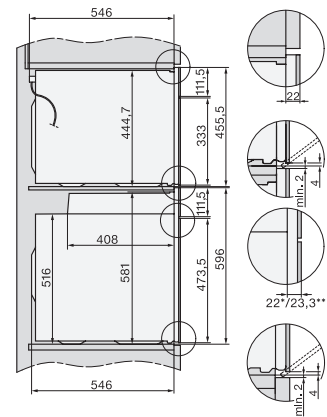

side view Kombi BM XL, installation drawings