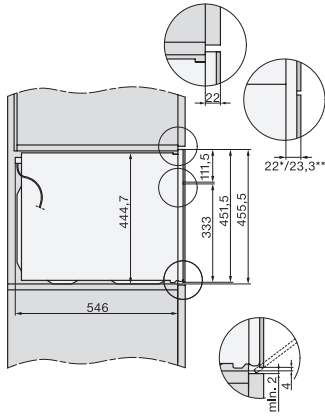

H 7440 BMX

Forno compacto sem puxador com micro-ondas em design elegante com programas automáticos e modos combinados.

side view H7000 BM, installation drawings