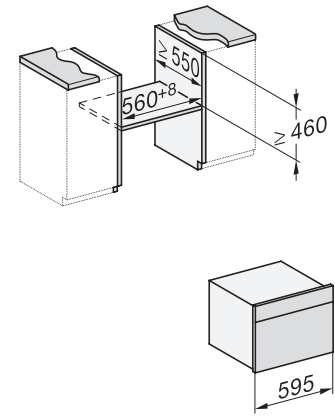

built-in H7000 BM build-under, installation drawings