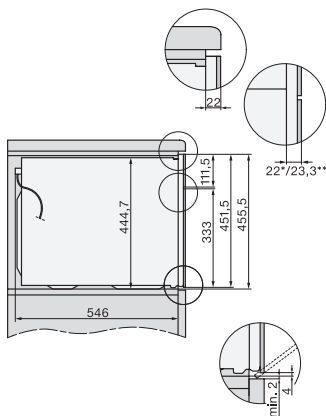

Altura do aparelho em mm 456

Profundidade do aparelho em mm 562

Peso em kg 36,0

Potência máxima instalada em kW 2,70

Tensão em V 220-240

Frequência em Hz 50

Fusível em A 16

Número de fases 1

installation H7000 BM, installation drawing

H7000 handle, glass, installation drawings

Installation H7000 BM XL, installation drawings

side view H7000 BM build-under, installation drawings

side view Kombi BM XL, installation drawings