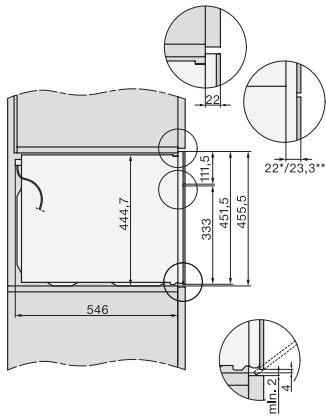

H 7240 BM

Forno compacto com micro-ondas em design elegante com programas automáticos e modos combinados.

side view H7000 BM, installation drawings