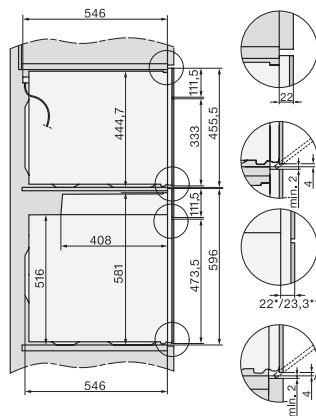

Níveis de potência do micro-ondas em W

Largura do nicho mín. em mm 560

Largura do nicho máx. em mm 568

Altura do nicho mín. em mm 450

Altura do nicho máx. em mm 452

Profundidade do nicho em mm 550

Largura do aparelho em mm 595

Altura do aparelho em mm 456

Profundidade do aparelho em mm 562

Peso em kg 36,0

Potência máxima instalada em kW 2,70

Tensão em V 220-240

Frequência em Hz 50

Fusível em A 16

Número de fases 1

installation H7000 BM, installation drawing

H7000 handle, glass, installation drawings

Installation H7000 BM XL, installation drawings

side view H7000 BM build-under, installation drawings

side view Kombi BM XL, installation drawings