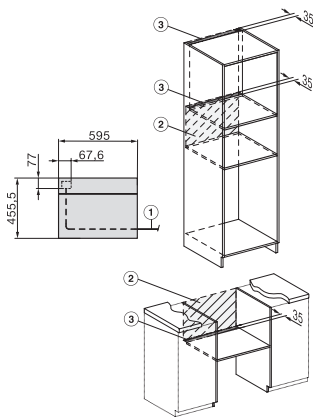

Altura do nicho mín. em mm 450

Altura do nicho máx. em mm 452

Profundidade do nicho em mm 550

Largura do aparelho em mm 595

Altura do aparelho em mm 456

Profundidade do aparelho em mm 562

Peso em kg 36,0

Potência máxima instalada em kW 2,70

## H 7240 BM

Forno compacto com micro-ondas em design elegante com programas automáticos e modos combinados.

side view H7000 BM, installation drawings

built-in H7000 BM, installation drawing

built-in H7000 BM build-under, installation drawings