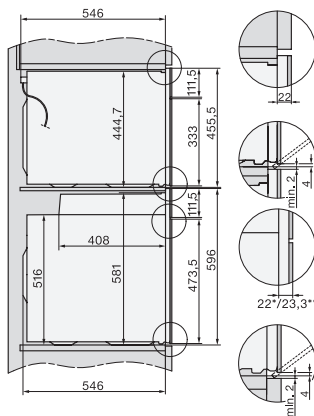

Altura do nicho mín. em mm 450

Altura do nicho máx. em mm 452

Profundidade do nicho em mm 550

Largura do aparelho em mm 595

Altura do aparelho em mm 456

Profundidade do aparelho em mm 562

Peso em kg 36,0

Potência máxima instalada em kW 2,70

installation H7000 BM, installation drawing

H7000 handle, glass, installation drawings

Installation H7000 BM XL, installation drawings

side view H7000 BM build-under, installation drawings

side view Kombi BM XL, installation drawings