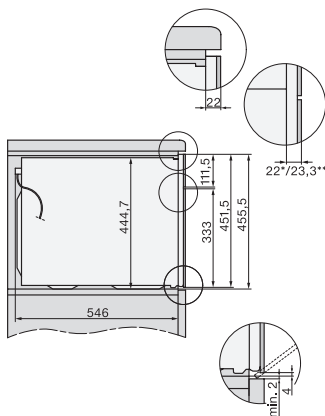

Níveis de potência do micro-ondas em W

Largura do nicho mín. em mm 560

Largura do nicho máx. em mm 568

Altura do nicho mín. em mm 450

Altura do nicho máx. em mm 452

Profundidade do nicho em mm 550

Largura do aparelho em mm 595

Altura do aparelho em mm 456

Profundidade do aparelho em mm 568

Peso em kg 36,0

Potência máxima instalada em kW 2,70

Tensão em V 220-240

Frequência em Hz 50

Fusível em A 16

Número de fases 1

H 7240 BM

Forno compacto com micro-ondas

em design combinável com programas automáticos e modos combinados.

side view H7000 BM, installation drawings

built-in H7000 BM, installation drawing

built-in H7000 BM build-under, installation drawings

installation H7000 BM, installation drawing

H7000 handle, glass, installation drawings

Installation H7000 BM XL, installation drawings

side view H7000 BM build-under, installation drawings

side view Kombi BM XL, installation drawings