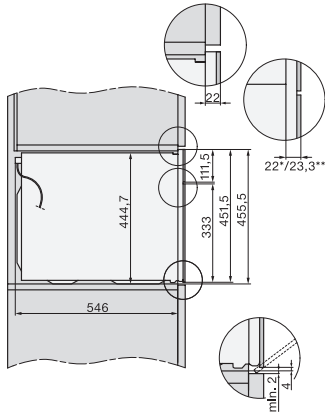

H 7240 BM

Forno compacto com micro-ondas

em design combinável com programas automáticos e modos combinados.

side view H7000 BM, installation drawings