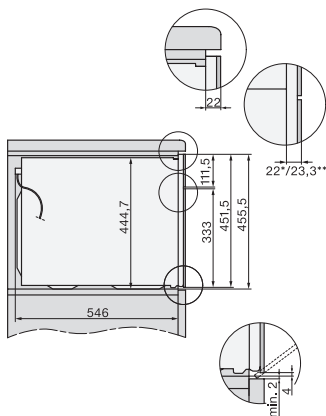

Altura do nicho mín. em mm 450

Altura do nicho máx. em mm 452

Profundidade do nicho em mm 550

Largura do aparelho em mm 595

Altura do aparelho em mm 456

Profundidade do aparelho em mm 562

Peso em kg 36,0

Potência máxima instalada em kW 2,70

installation H7000 BM, installation drawing

H7000 handle, glass, installation drawings

Installation H7000 BM XL, installation drawings

side view H7000 BM build-under, installation drawings

side view Kombi BM XL, installation drawings