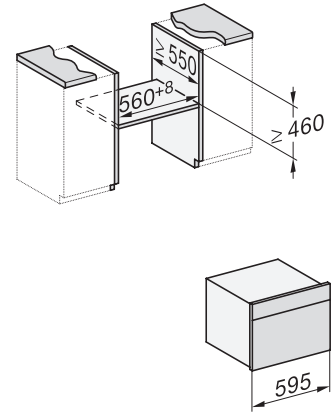

built-in H7000 BM build-under, installation drawings