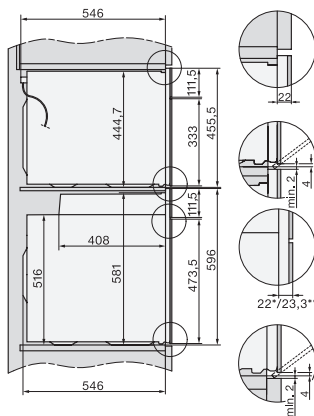

Níveis de potência do micro-ondas em W

Largura do nicho mín. em mm 560

Largura do nicho máx. em mm 568

Altura do nicho mín. em mm 450

Altura do nicho máx. em mm 452

Profundidade do nicho em mm 550

Largura do aparelho em mm 595

Altura do aparelho em mm 456

Profundidade do aparelho em mm 568

Peso em kg 36,0

Potência máxima instalada em kW 2,70

Tensão em V 220-240

Frequência em Hz 50

Fusível em A 16

Número de fases 1

installation H7000 BM, installation drawing

H7000 handle, glass, installation drawings

Installation H7000 BM XL, installation drawings

side view H7000 BM build-under, installation drawings

side view Kombi BM XL, installation drawings