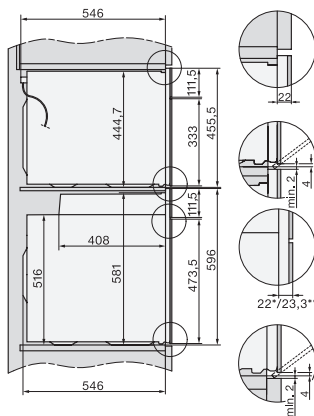

Potência de micro-ondas controlada eletronicamente •

Níveis de potência do micro-ondas em W

Largura do nicho mín. em mm 560

Largura do nicho máx. em mm 568

Altura do nicho mín. em mm 450

Altura do nicho máx. em mm 452

Profundidade do nicho em mm 550

Largura do aparelho em mm 595

Altura do aparelho em mm 456

Profundidade do aparelho em mm 568

Peso em kg 36,0

Potência máxima instalada em kW 2,70

Tensão em V 220-240

Frequência em Hz 50

installation H7000 BM, installation drawing

H7000 handle, glass, installation drawings

Installation H7000 BM XL, installation drawings

side view H7000 BM build-under, installation drawings

side view Kombi BM XL, installation drawings