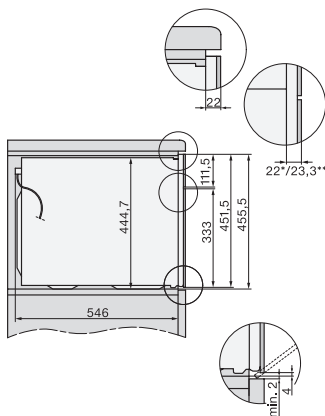

Profundidade do nicho em mm 550

Largura do aparelho em mm 595

Altura do aparelho em mm 456

Profundidade do aparelho em mm 568

Peso em kg 36,0

Potência máxima instalada em kW 2,70

Tensão em V 220-240

Frequência em Hz 50

H 7240 BM

Forno compacto com micro-ondas

em design combinável com programas automáticos e modos combinados.

side view H7000 BM, installation drawings

built-in H7000 BM, installation drawing

built-in H7000 BM build-under, installation drawings

installation H7000 BM, installation drawing

H7000 handle, glass, installation drawings

Installation H7000 BM XL, installation drawings

side view H7000 BM build-under, installation drawings

side view Kombi BM XL, installation drawings