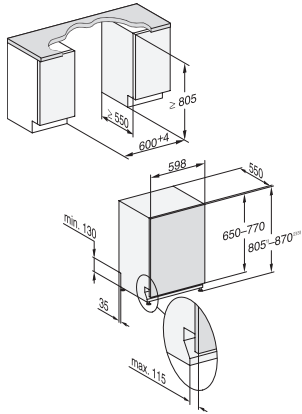

G 7360 SCVi AutoDos

Máquina de lavar louça de integrar completamente com dosagem automática graças ao AutoDos com PowerDisk integrado.

G7000, fully integrated dishwasher, 60cm (installation drawing)