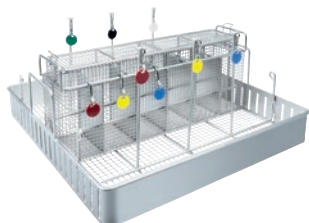

APFD 201
Complemento
para colocação perfeita de máscaras de proteção respiratória.

- Adequado para a colocação segura de 6 máscaras respiratórias
- Acessório: 1 cesto para peças pequenas com 6 compartimentos marcados a cores
- Com tampa separada para peças muito delicadas (6 compartimentos)

Código EAN: 4002516080480 / Número de material: 11045760 /
Número de material antigo: 67020101D

Categorias de produto associadas	
Máquinas de lavar louça de água renovada	•
Equipamentos compatíveis	
PG 8063	•
Categoria do produto	
Complemento para máscaras de proteção respiratória	•
Âmbito de aplicação	
Reprocessamento de máscaras proteção respiratória	•
Capacidade	
Máscaras de proteção respiratória [número]	6
Dimensões e peso	
Medida exterior, altura líquida em mm	219
Medida exterior, largura líquida em mm	470
Medida exterior, profundidade líquida em mm	480
Medida exterior, altura bruta em mm	255
Medida exterior, largura bruta em mm	525
Medida exterior, profundidade bruta em mm	570
Peso líquido em kg	5,70
Peso bruto em kg	7,11