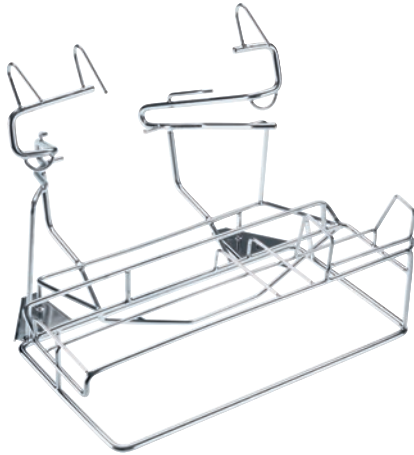

APWD 085

Complemento

p/ reproc. e desinf. ideais da loiça na máq. de lavar/desinfetar arrastadeiras.

Código EAN: 4002516065951 / Número de material: 11013540 /  
Número de material antigo: 68508500D

|   |                |
|---|----------------|
| <b>Categorias de produto associadas</b>         |                |
| Máquinas de lavar e desinfetar arrastadeiras    | •              |
| <b>Equipamentos compatíveis</b>                 |                |
| PWD 8545  | •              |
| <b>Categoria do produto</b>                     |                |
| Complemento para arrastadeiras e urinóis        | •              |
| <b>Caraterísticas do produto</b>                |                |
| Material  | Aço inoxidável |
| Cor   | Aço inoxidável |
| <b>Âmbito de aplicação</b>                      |                |
| Reprocessamento das arrastadeiras e dos urinóis | •              |
| <b>Capacidade</b>                               |                |
| Urinóis [número]                                | 3              |
| Arrastadeiras [número]                          | 1              |
| <b>Dimensões e peso</b>                         |                |
| Medida exterior, altura líquida em mm           | 297            |
| Medida exterior, largura líquida em mm          | 399            |
| Medida exterior, profundidade líquida em mm     | 284            |
| Medida exterior, altura bruta em mm             | 350            |
| Medida exterior, largura bruta em mm            | 435            |
| Medida exterior, profundidade bruta em mm       | 510            |
| Peso líquido em kg                              | 1,92           |
| Peso bruto em kg                                | 3,55           |