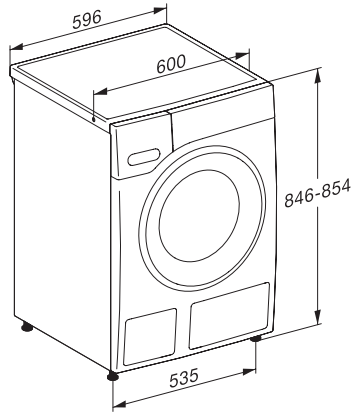

WWV980 WPS Passion

Máquina de lavar roupa de carga frontal W1:
para satisfazer os mais elevados requisitos.

Código EAN: 4002516072805 / Número de material: 10998470 /

Número de material antigo: 11WV98061B

WWV980 WPS Passion
Máquina de lavar roupa de carga frontal W1:
para satisfazer os mais elevados requisitos.

W1 drawing, facia 5 degree, measures in mm

W1 drawing, facia 5 degree, measures in mm

W1 drawing, facia 5 degree, measures in mm