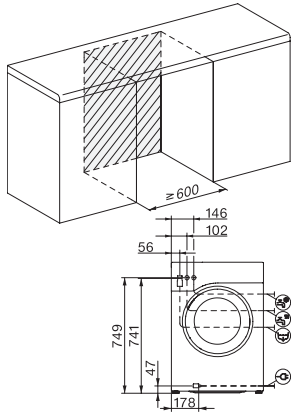

WWW980 WPS Passion  
Máquina de lavar roupa de carga frontal W1  
para satisfazer os mais elevados requisitos.

Código EAN: 4002516072805 / Número de material: 10998470 /  
Número de material antigo: 11WW9806IB

<b>Qualidade</b>	
Contrapesos em ferro fundido	•
<b>Segurança</b>	
Sistema antifugas	Waterproof-System
Segurança para crianças	•
Código Pin	•
Interface ótica	•
<b>Caraterísticas técnicas</b>	
Dimensões em mm (largura)	596
Dimensões em mm (altura)	850
Dimensões em mm (profundidade)	643
Profundidade do aparelho com a porta aberta em mm	1077
Peso em kg	98
Potência máxima instalada em kW	2,10-2,40
Tensão em V	220-240
Fusível em A	10
Frequência em HZ	50
Comprimento do cabo elétrico em m	2
Substituir lâmpada	Serviço ao cliente
<b>Acessórios fornecidos</b>	
3 Caps	•
UltraPhase 1+2	•
Voucher para 5 cartuchos UltraPhase da Miele	•
<b>Idiomas do visor disponíveis</b>	
Idiomas disponíveis através do MultiLingua	bahasa malaysia, dansk, deutsch, english (AU), english (CA), english (GB), english (US), español, français (CA), français (FR), hrvatski, italiano, magyar, nederlands, norsk, polski, português, русский, română, slovenčina, slovenščina, srpski, suomi, svenska, türkçe, українська, čeština, ελληνικά,

WWW980 WPS Passion  
Máquina de lavar roupa de carga frontal W1  
para satisfazer os mais elevados requisitos.

W1 drawing, facia 5 degree, measures in mm

W1 drawing, facia 5 degree, measures in mm

W1 drawing, facia 5 degree, measures in mm

W1 drawing, facia 5 degree, measures in mm