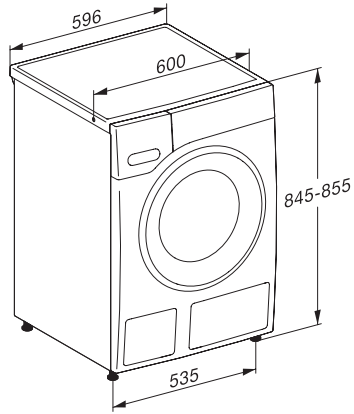

WWW980 WPS Passion  
Máquina de lavar roupa de carga frontal W1  
para satisfazer os mais elevados requisitos.

Código EAN: 4002516072805 / Número de material: 10998470 /  
Número de material antigo: 11WW9806IB

<b>Qualidade</b>	
Contrapesos em ferro fundido	•
<b>Segurança</b>	
Sistema antifugas	Waterproof-System
Segurança para crianças	•
Código Pin	•
Interface ótica	•
<b>Caraterísticas técnicas</b>	
Dimensões em mm (largura)	596
Dimensões em mm (altura)	850
Dimensões em mm (profundidade)	643
Profundidade do aparelho com a porta aberta em mm	1077
Peso em kg	98
Potência máxima instalada em kW	2,10-2,40
Tensão em V	220-240
Fusível em A	10
Frequência em HZ	50
Comprimento do cabo elétrico em m	2
Substituir lâmpada	Serviço ao cliente
<b>Acessórios fornecidos</b>	
3 Caps	•
UltraPhase 1+2	•
Voucher para 5 cartuchos UltraPhase da Miele	•
<b>Idiomas do visor disponíveis</b>	
Idiomas disponíveis através do MultiLingua	bahasa malaysia, dansk, deutsch, english (AU), english (CA), english (GB), english (US), español, français (CA), français (FR), hrvatski, italiano, magyar, nederlands, norsk, polski, português, русский, română, slovenčina, slovenščina, srpski, suomi, svenska, türkçe, українська, čeština, ελληνικά,

WWW980 WPS Passion  
Máquina de lavar roupa de carga frontal W1  
para satisfazer os mais elevados requisitos.

W1 drawing, facia 5 degree, measures in mm

W1 drawing, facia 5 degree, measures in mm

W1 drawing, facia 5 degree, measures in mm