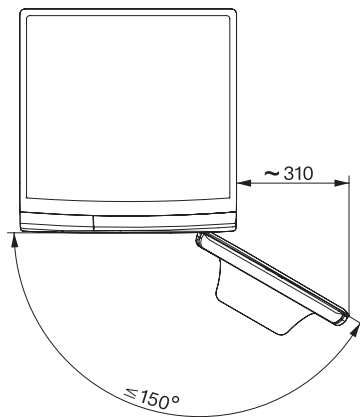

<b>Qualidade</b>	
Contrapesos em ferro fundido	•
<b>Segurança</b>	
Sistema antifugas	Waterproof-System
Segurança para crianças	•
Código Pin	•
Interface ótica	•
<b>Caraterísticas técnicas</b>	
Dimensões em mm (largura)	596
Dimensões em mm (altura)	850
Dimensões em mm (profundidade)	643
Profundidade do aparelho com a porta aberta em mm	1077
Peso em kg	98
Potência máxima instalada em kW	2,10-2,40
Tensão em V	220-240
Fusível em A	10
Frequência em HZ	50
Comprimento do cabo elétrico em m	2
Substituir lâmpada	Serviço ao cliente
<b>Acessórios fornecidos</b>	
3 Caps	•
UltraPhase 1+2	•
Voucher para 5 cartuchos UltraPhase da Miele	•
<b>Idiomas do visor disponíveis</b>	
Idiomas disponíveis através do MultiLingua	bahasa malaysia, dansk, deutsch, english (AU), english (CA), english (GB), english (US), español, français (CA), français (FR), hrvatski, italiano, magyar, nederlands, norsk, polski, português, русский, română, slovenčina, slovenščina, srpski, suomi, svenska, türkçe, українська, čeština, ελληνικά,

WWW980 WPS Passion  
Máquina de lavar roupa de carga frontal W1  
para satisfazer os mais elevados requisitos.

W1 drawing, facia 5 degree, measures in mm

W1 drawing, facia 5 degree, measures in mm

W1 drawing, facia 5 degree, measures in mm

W1 drawing, facia 5 degree, measures in mm