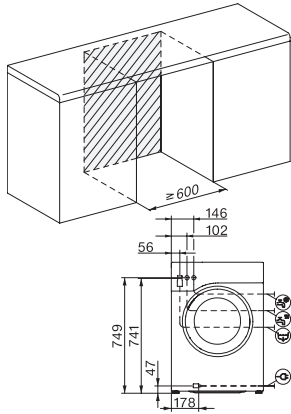

WWV980 WPS Passion

Máquina de lavar roupa de carga frontal W1:
para satisfazer os mais elevados requisitos.

Código EAN: 4002516072805 / Número de material: 10998470 /

Número de material antigo: 11WV98061B

WWV980 WPS Passion
Máquina de lavar roupa de carga frontal W1:
para satisfazer os mais elevados requisitos.

W1 drawing, facia 5 degree, measures in mm

W1 drawing, facia 5 degree, measures in mm

W1 drawing, facia 5 degree, measures in mm

W1 drawing, facia 5 degree, measures in mm