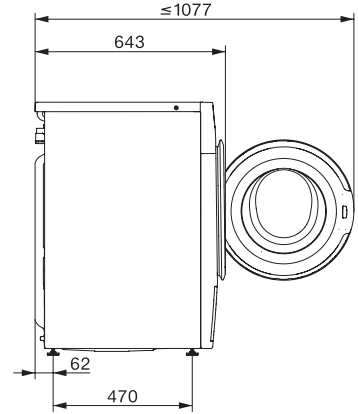

<b>Qualidade</b>	
Contrapesos em ferro fundido	•
<b>Segurança</b>	
Sistema antifugas	Waterproof-System
Segurança para crianças	•
Código Pin	•
Interface ótica	•
<b>Caraterísticas técnicas</b>	
Dimensões em mm (largura)	596
Dimensões em mm (altura)	850
Dimensões em mm (profundidade)	643
Profundidade do aparelho com a porta aberta em mm	1077
Peso em kg	98
Potência máxima instalada em kW	2,10-2,40
Tensão em V	220-240
Fusível em A	10
Frequência em HZ	50
Comprimento do cabo elétrico em m	2
Substituir lâmpada	Serviço ao cliente
<b>Acessórios fornecidos</b>	
3 Caps	•
UltraPhase 1+2	•
Voucher para 5 cartuchos UltraPhase da Miele	•
<b>Idiomas do visor disponíveis</b>	
Idiomas disponíveis através do MultiLingua	bahasa malaysia, dansk, deutsch, english (AU), english (CA), english (GB), english (US), español, français (CA), français (FR), hrvatski, italiano, magyar, nederlands, norsk, polski, português, русский, română, slovenčina, slovenščina, srpski, suomi, svenska, türkçe, українська, čeština, ελληνικά,

WWW980 WPS Passion  
Máquina de lavar roupa de carga frontal W1  
para satisfazer os mais elevados requisitos.

W1 drawing, facia 5 degree, measures in mm

W1 drawing, facia 5 degree, measures in mm

W1 drawing, facia 5 degree, measures in mm

W1 drawing, facia 5 degree, measures in mm