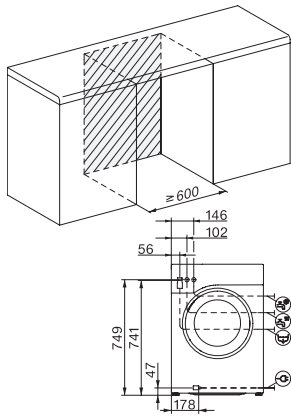

WWR860WPS PWash2.0&TDosXL&WiFi

Máquina de lavar roupa de carga frontal W1

com TwinDos, PowerWash e Miele@home para um tratamento inteligente da roupa.

W1 drawing, facia 5 degree, measures in mm