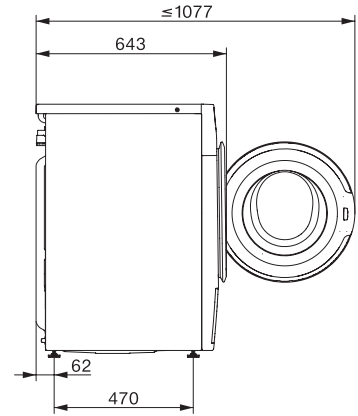

Número de material antigo: 11WR8606IB

Segurança

Sistema antifugas	Waterproof-System
Segurança para crianças	•
Código Pin	•
Interface ótica	•

Caraterísticas técnicas

Dimensões em mm (largura)	596
Dimensões em mm (altura)	850
Dimensões em mm (profundidade)	643
Profundidade do aparelho com a porta aberta em mm	1077
Peso em kg	94
Potência máxima instalada em kW	2,10-2,40
Tensão em V	220-240
Fusível em A	10
Frequência em HZ	50
Comprimento do cabo elétrico em m	2
Substituir lâmpada	Serviço ao cliente

WWR860WPS PWash2.0&TDosXL&WiFi

Máquina de lavar roupa de carga frontal W1

com TwinDos, PowerWash e Miele@home para um tratamento inteligente da roupa.

W1 drawing, facia 5 degree, measures in mm

W1 drawing, facia 5 degree, measures in mm

W1 drawing, facia 5 degree, measures in mm

W1 drawing, facia 5 degree, measures in mm