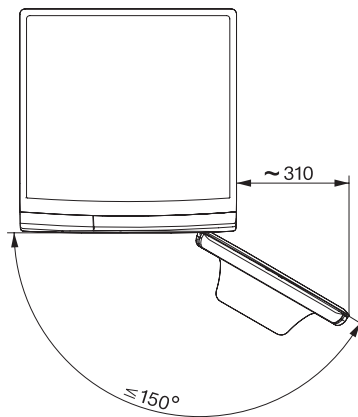

Número de material antigo: 11WR8606IB

Segurança

Sistema antifugas	Waterproof-System
Segurança para crianças	•
Código Pin	•
Interface ótica	•

Caraterísticas técnicas

Dimensões em mm (largura)	596
Dimensões em mm (altura)	850
Dimensões em mm (profundidade)	643
Profundidade do aparelho com a porta aberta em mm	1077
Peso em kg	94
Potência máxima instalada em kW	2,10-2,40
Tensão em V	220-240
Fusível em A	10
Frequência em HZ	50
Comprimento do cabo elétrico em m	2
Substituir lâmpada	Serviço ao cliente

WWR860WPS PWash2.0&TDosXL&WiFi

Máquina de lavar roupa de carga frontal W1

com TwinDos, PowerWash e Miele@home para um tratamento inteligente da roupa.

W1 drawing, facia 5 degree, measures in mm

W1 drawing, facia 5 degree, measures in mm

W1 drawing, facia 5 degree, measures in mm

W1 drawing, facia 5 degree, measures in mm