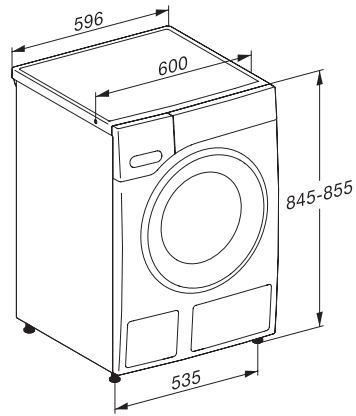

W1 drawing, facia 5 degree, measures in mm