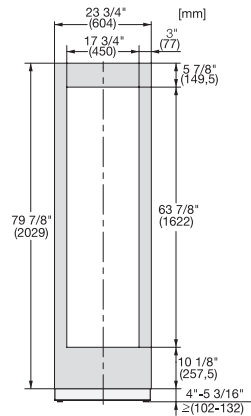

KFP 2454 ed/cs

Frente em aço inoxidável

Para uma integração atrativa das garrafeiras MasterCool na sua cozinha.

Código EAN: 4002516055709 / Número de material: 10982960 /  
Número de material antigo: 38996066EU1

- Para garrafeiras de 60 cm de largura

KFP 2454 ed/cs

Frente em aço inoxidável

Para uma integração atrativa das garrafeiras MasterCool na sua cozinha.

KFP2455ed/cs, KFP2454ed/cs, front panel, front dimensions, MasterCool, installation drawings