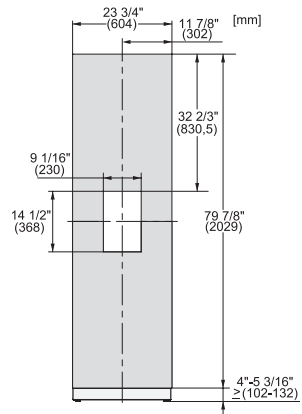

KFP 2444 ed/cs

Frente em aço inoxidável

Para uma integração apelativa dos congeladores MasterCool na sua cozinha.

Código EAN: 4002516055693 / Número de material: 10982950 /  
Número de material antigo: 38996065EU1

- p/ congeladores de 61 cm de larg.  
com dispens. gelo/água na porta

KFP 2444 ed/cs

Frete em aço inoxidável

Para uma integração apelativa dos congeladores MasterCool na sua cozinha.

KFP2445ed/cs, KFP2444ed/cs, Front panel, Front dimensions, MasterCool, installation drawings