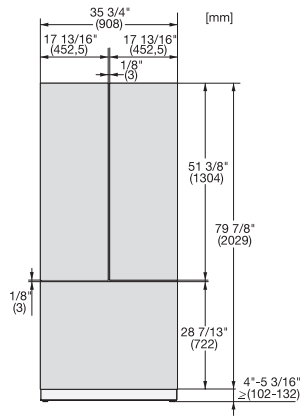

KFP 3624 ed/cs

Frente em aço inoxidável

Para a integração de frigoríficos e congeladores MasterCool na sua cozinha.

Código EAN: 4002516055662 / Número de material: 10982850 /
Número de material antigo: 38996062EU1

- p/ porta inf. de combinados frigorífico/congelador de 90 cm larg.

KFP 3624 ed/cs

Frente em aço inoxidável

Para a integração de frigoríficos e congeladores MasterCool na sua cozinha.

KFP3635ed/cs, KFP3634ed/cs R, KFP3634ed/cs L, KFP3634ed/cs, Front panel, Front dimensions, MasterCool, sketch

KFP3615ed/cs, KFP3625ed/cs, KFP3614ed/cs, KFP3624ed/cs Front panel, Front dimensions, MasterCool, installation drawings