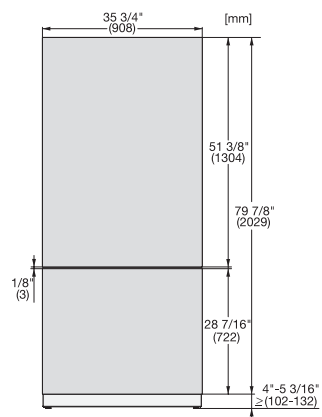

KFP 3614 ed/cs

Frente em aço inoxidável

Para a integração de frigoríficos e congeladores MasterCool na sua cozinha.

Código EAN: 4002516055655 / Número de material: 10982840 /
Número de material antigo: 38996061EU1

- p/ porta sup. de combinados frigorífico/congelador de 90 cm larg

KFP 3614 ed/cs

Frente em aço inoxidável

Para a integração de frigoríficos e congeladores MasterCool na sua cozinha.

KFP3615ed/cs, KFP3625ed/cs, KFP3614ed/cs,
KFP3624ed/cs Front panel, Front dimensions, MasterCool,
installation drawings