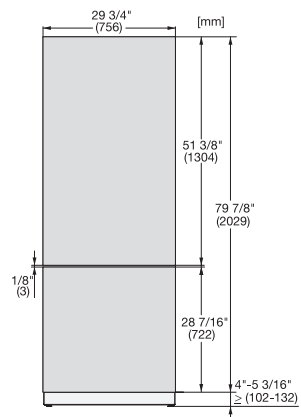

KFP 3024 ed/cs

Frente em aço inoxidável

Para a integração de frigoríficos e congeladores MasterCool na sua cozinha.

Código EAN: 4002516055648 / Número de material: 10982820 /
Número de material antigo: 38996060EU1

- p/ porta inf. de combinados frigorífico/congelador de 75 cm larg.

KFP 3024 ed/cs

Frente em aço inoxidável

Para a integração de frigoríficos e congeladores MasterCool na sua cozinha.

KFP3015ed/cs, KFP3025ed/cs, KFP3014ed/cs, KFP3024ed/cs, Front panel, Front dimensions, MasterCool, sketch