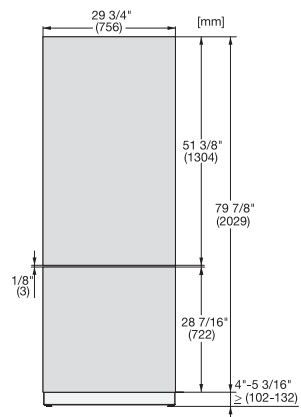

KFP 3014 ed/cs

Frente em aço inoxidável

Para a integração de frigoríficos e congeladores MasterCool na sua cozinha.

Código EAN: 4002516055631 / Número de material: 10982810 /
Número de material antigo: 38996059EU1

- p/ porta sup. de combinados frigorífico/congelador de 75 cm larg

KFP 3014 ed/cs

Frente em aço inoxidável

Para a integração de frigoríficos e congeladores MasterCool na sua cozinha.

KFP3015ed/cs, KFP3025ed/cs, KFP3014ed/cs, KFP3024ed/cs, Front panel, Front dimensions, MasterCool, sketch