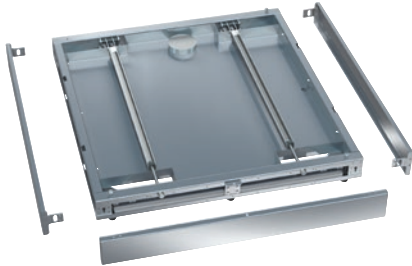

RP 900

Base com rodas

p/máq. de 900 mm de largura, incl. tabuleiro inf., s/passagens p/ralo no chão.

- Adequado para máquinas de 1 porta com uma largura de 900 mm
- Rodas para empurrar a máquina em caso assistência
- Adequada só para máquinas com bomba de esgoto
- Fácil acesso em caso de assistência

PLW 8615

•

Categoria do produto

Sapata/base para encastrar

•

Caraterísticas do produto

Material

Aço inoxidável

Cor

Aço inoxidável

Dimensões e peso

Medida exterior, altura líquida em mm

100

Medida exterior, largura líquida em mm

900

Medida exterior, profundidade líquida em mm