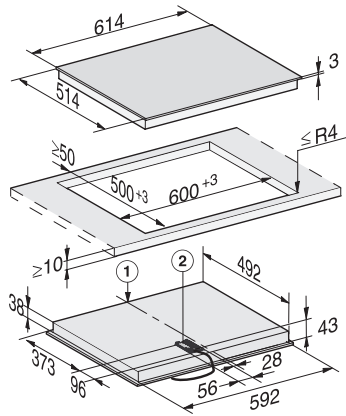

KM 6540 FR

Placa elétrica independente do forno

com uma zona de cozinhar ExtraSpeed para tempos de cozinhar mais curtos

KM 6540 FR, KM 6521 FR (Installation drawing)