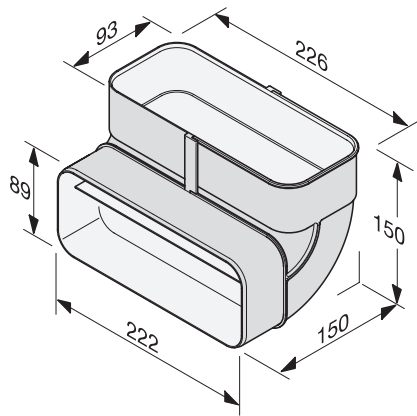

DFK-BVK 90

Cotovelo do tubo plano
para uma condução de ar eficaz e personalizada.

Código EAN: 4002515963876 / Número de material: 10811470 /
Número de material antigo: 28996396D

- Para uma ventila. higié. no func. por saída de ar e circul. de ar
- Perfis integr. da tubagem de ar para propriedades de fluxo ideais
- Observar as normas de construção específicas do país
- De plástico branco, dificilmente inflamável
- Cotovelo vertical de 90°, 150 mm de profundidade e altura

DFK-BVK 90

Cotovelo do tubo plano
para uma condução de ar eficaz e personalizada.

DFK-BVK90, bow 90°, vertical shortened, installation drawing