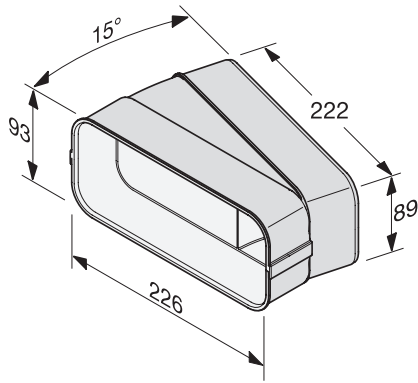

DFK-BH 15

Cotovelo do tubo plano  
para uma condução de ar eficaz e personalizada.

Código EAN: 4002515963869 / Número de material: 10811460 /  
Número de material antigo: 28996395D

- Para uma ventila. higié. no func. por saída de ar e circul. de ar
- Perfis integr. da tubagem de ar para propriedades de fluxo ideais
- Observar as normas de construção específicas do país
- De plástico branco, dificilmente inflamável
- Cotovelo horizontal de 15°

DFK-BH 15

Cotovelo do tubo plano  
para uma condução de ar eficaz e personalizada.

DFK-BH15, bow, 15° horizontal, installation drawing