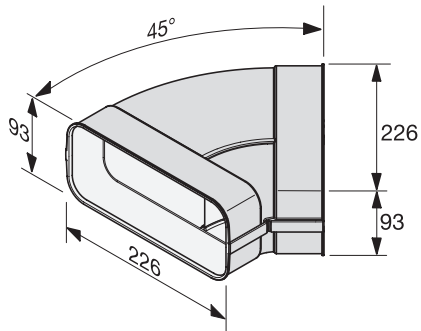

DFK-BH 45

Cotovelo do tubo plano  
para uma condução de ar eficaz e personalizada.

Código EAN: 4002515963852 / Número de material: 10811450 /  
Número de material antigo: 28996394D

- Para uma ventila. higié. no func. por saída de ar e circul. de ar
- Perfis integr. da tubagem de ar para propriedades de fluxo ideais
- Observar as normas de construção específicas do país
- De plástico branco, dificilmente inflamável
- Cotovelo horizontal de 45°

DFK-BH 45

Cotovelo do tubo plano  
para uma condução de ar eficaz e personalizada.

DFK-BH45, bow 45°, horizontal, installtion drawing