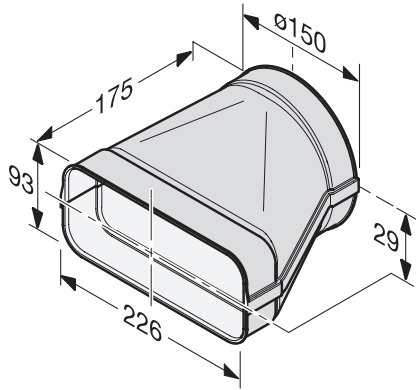

DFK-A

Adaptador do tubo plano  
para uma condução de ar eficaz e personalizada.

Código EAN: 4002515963838 / Número de material: 10811430 /  
Número de material antigo: 28996392D

- Para uma ventila. higié. no func. por saída de ar e circul. de ar
- Propriedades de fluxo ideais
- Observar as normas de construção específicas do país
- De plástico branco, dificilmente inflamável
- Adaptador angular – redondo

DFK-A

Adaptador do tubo plano  
para uma condução de ar eficaz e personalizada.

DFK-A, Adapter, square-round, installation drawing