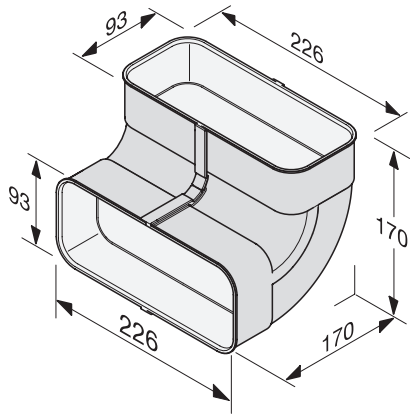

DFK-BV 90

Cotovelo do tubo plano  
para uma condução de ar eficaz e personalizada.

Código EAN: 4002515963821 / Número de material: 10811410 /  
Número de material antigo: 28996391D

- Para uma ventila. higié. no func. por saída de ar e circul. de ar
- Perfis integr. da tubagem de ar para propriedades de fluxo ideais
- Observar as normas de construção específicas do país
- De plástico branco, dificilmente inflamável
- Cotovelo vertical de 90°, 170 mm de profundidade e altura

DFK-BV 90

Cotovelo do tubo plano  
para uma condução de ar eficaz e personalizada.

DFK-BV90, Angle adapter, installation drawing