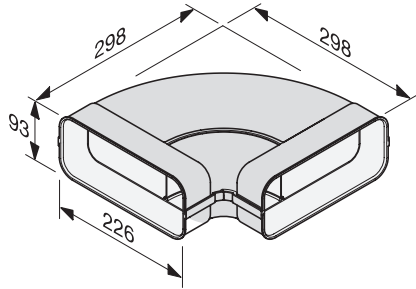

DFK-BH 90

Cotovelo do tubo plano
para uma condução de ar eficaz e personalizada.

Código EAN: 4002515963814 / Número de material: 10811390 /
Número de material antigo: 28996390D

- Para uma ventila. higié. no func. por saída de ar e circul. de ar
- Perfis integr. da tubagem de ar para propriedades de fluxo ideais
- Observar as normas de construção específicas do país
- De plástico branco, dificilmente inflamável
- Cotovelo horizontal de 90°

DFK-BH 90

Cotovelo do tubo plano
para uma condução de ar eficaz e personalizada.

DFK-BH90, Bow 90°, horizontal, installation drawing