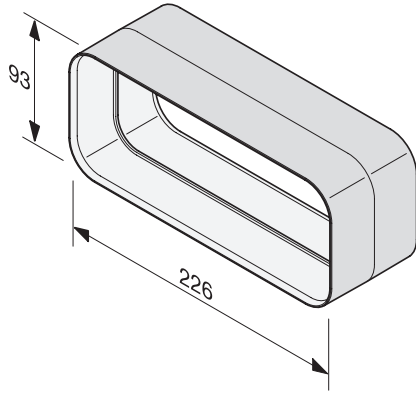

DFK-V

Elemento de ligação do tubo plano  
para uma condução de ar eficaz e personalizada.

Código EAN: 4002515963685 / Número de material: 10811360 /  
Número de material antigo: 28996389D

- Para uma ventila. higié. no func. por saída de ar e circul. de ar
- Propriedades de fluxo ideais
- Observar as normas de construção específicas do país
- De plástico branco, dificilmente inflamável
- Conector para peças rectas do tubo plano

DFK-V

Elemento de ligação do tubo plano  
para uma condução de ar eficaz e personalizada.

DFK-V, connecting plate, flat-type ducting, installation drawing