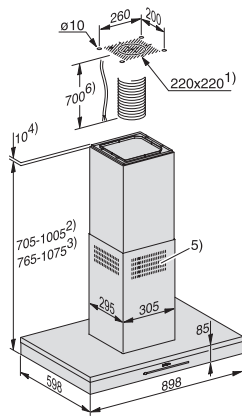

DA 6698 D Puristic Version 6000

Exaustor de ilha

com iluminação LED economizadora e comando tátil para uma utilização simples.

DA 6698 D, CLST (Installation drawing)