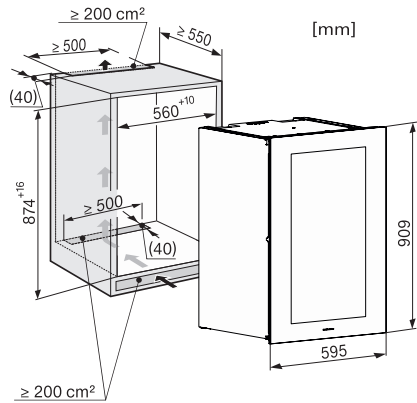

KWT 6422 iG

Garrafeira de encastrar

com FlexiFrame e Push2open para sofisticados apreciadores de vinho.

KWT6422iG, KWT6422iG-1, Installation draw