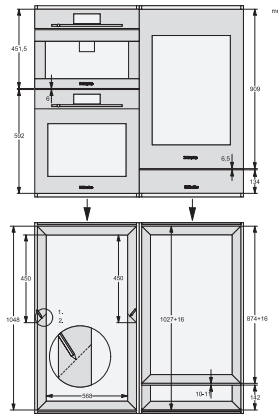

KWT 6422 iG

Garrafeira de encastrar

com FlexiFrame e Push2open para sofisticados apreciadores de vinho.

Código EAN: 4002515897997 / Número de material: 10737480 /

Número de material antigo: 36642220EU1

Peso em kg	53,0
Classe climática	SN
Compartimento frigorífico em l	104
Zona para vinhos em l	104
Volume útil total em l	104
Número de garrafas de Bordeaux de 0,75 l	33 garrafas
Tempo de conservação em caso de avaria em h	0
Classe de emissão de ruído (A-D)	B
Potência sonora em dB(A) re1pW	32
Consumo de energia em miliamperes (mA)	1000
Tensão em V	220-240
Fusível em A	10
Número de fases	1
Frequência em Hz	50
Comprimento do cabo elétrico em m	2,0

KWT6422iG, KWT6422iG-1, Installation draw

KWT6422iG, KWT6422iG-1, Installation draw, side view

ENB1060, combination 2x45er + KWT6422iG, Installation draw

ENB1060, combination 2x45er + KWT6422iG, Installation draw

ENB1060, combination 2x45er + KWT6422iG, Installation draw

ENB1060, combination 2x45er + KWT6422iG, Installation draw

KWT6422iG, KWT6422iG-1, Interior dimensions (Installation drawings)

KWT 6422 iG

Garrafeira de encastrar

com FlexiFrame e Push2open para sofisticados apreciadores de vinho.

ENB1060, combination 60er & 32er ESW + 2x45er + KWT6422iG, Installation draw

ENB1060, combination 45er & 60er + KWT 6422 iG & 14er EVS, Installation draw