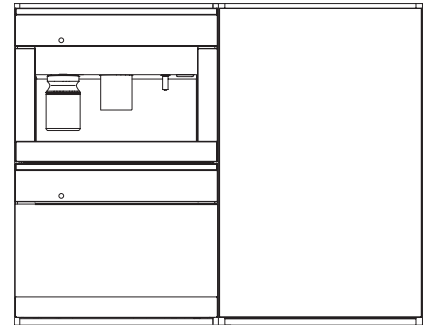

KWT 6422 iG

Garrafeira de encastrar

com FlexiFrame e Push2open para sofisticados apreciadores de vinho.

ENB1060, combination 2x45er + KWT6422iG, Installation draw