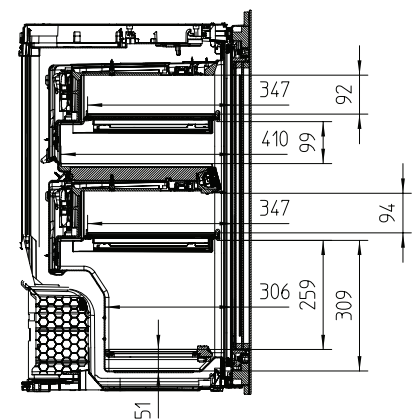

KWT 6422 iG

Garrafeira de encastrar

com FlexiFrame e Push2open para sofisticados apreciadores de vinho.

Código EAN: 4002515897997 / Número de material: 10737480 /

Número de material antigo: 36642220EU1

Peso em kg	53,0
Classe climática	SN
Compartimento frigorífico em l	104
Zona para vinhos em l	104
Volume útil total em l	104
Número de garrafas de Bordeaux de 0,75 l	33 garrafas
Tempo de conservação em caso de avaria em h	0
Classe de emissão de ruído (A-D)	B
Potência sonora em dB(A) re1pW	32
Consumo de energia em miliamperes (mA)	1000
Tensão em V	220-240
Fusível em A	10
Número de fases	1
Frequência em Hz	50
Comprimento do cabo elétrico em m	2,0

KWT6422iG, KWT6422iG-1, Installation draw

KWT6422iG, KWT6422iG-1, Installation draw, side view

ENB1060, combination 2x45er + KWT6422iG, Installation draw

ENB1060, combination 2x45er + KWT6422iG, Installation draw

ENB1060, combination 2x45er + KWT6422iG, Installation draw

ENB1060, combination 2x45er + KWT6422iG, Installation draw

KWT6422iG, KWT6422iG-1, Interior dimensions (Installation drawings)

KWT 6422 iG

Garrafeira de encastrar