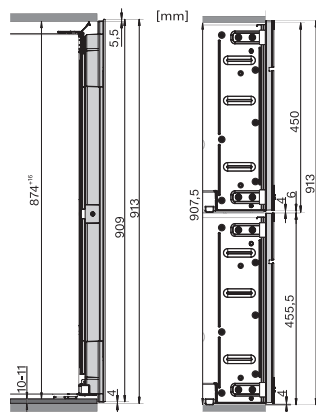

KWT 6422 iG

Garrafeira de encastrar

com FlexiFrame e Push2open para sofisticados apreciadores de vinho.

Código EAN: 4002515897997 / Número de material: 10737480 /

Número de material antigo: 36642220EU1

Peso em kg	53,0
Classe climática	SN
Compartimento frigorífico em l	104
Zona para vinhos em l	104
Volume útil total em l	104
Número de garrafas de Bordeaux de 0,75 l	33 garrafas
Tempo de conservação em caso de avaria em h	0
Classe de emissão de ruído (A-D)	B
Potência sonora em dB(A) re1pW	32
Consumo de energia em miliamperes (mA)	1000
Tensão em V	220-240
Fusível em A	10
Número de fases	1
Frequência em Hz	50
Comprimento do cabo elétrico em m	2,0

KWT6422iG, KWT6422iG-1, Installation draw

KWT6422iG, KWT6422iG-1, Installation draw, side view

ENB1060, combination 2x45er + KWT6422iG, Installation draw

ENB1060, combination 2x45er + KWT6422iG, Installation draw

ENB1060, combination 2x45er + KWT6422iG, Installation draw

ENB1060, combination 2x45er + KWT6422iG, Installation draw

KWT6422iG, KWT6422iG-1, Interior dimensions (Installation drawings)

KWT 6422 iG

Garrafeira de encastrar