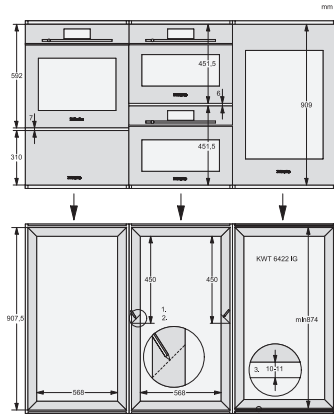

KWT 6422 iG

Garrafeira de encastrar

com FlexiFrame e Push2open para sofisticados apreciadores de vinho.

Código EAN: 4002515897997 / Número de material: 10737480 /

Número de material antigo: 36642220EU1

Peso em kg	53,0
Classe climática	SN
Compartimento frigorífico em l	104
Zona para vinhos em l	104
Volume útil total em l	104
Número de garrafas de Bordeaux de 0,75 l	33 garrafas
Tempo de conservação em caso de avaria em h	0
Classe de emissão de ruído (A-D)	B
Potência sonora em dB(A) re1pW	32
Consumo de energia em miliamperes (mA)	1000
Tensão em V	220-240
Fusível em A	10
Número de fases	1
Frequência em Hz	50
Comprimento do cabo elétrico em m	2,0

KWT6422iG, KWT6422iG-1, Installation draw

KWT6422iG, KWT6422iG-1, Installation draw, side view

ENB1060, combination 2x45er + KWT6422iG, Installation draw

ENB1060, combination 2x45er + KWT6422iG, Installation draw

ENB1060, combination 2x45er + KWT6422iG, Installation draw

ENB1060, combination 2x45er + KWT6422iG, Installation draw

KWT6422iG, KWT6422iG-1, Interior dimensions (Installation drawings)

KWT 6422 iG

Garrafeira de encastrar

com FlexiFrame e Push2open para sofisticados apreciadores de vinho.

ENB1060, combination 60er & 32er ESW + 2x45er + KWT6422iG, Installation draw

ENB1060, combination 45er & 60er + KWT 6422 iG & 14er EVS, Installation draw