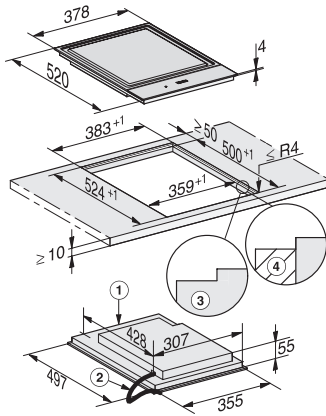

CS 7632 FL
Elemento SmartLine
com Teppan Yaki com aquecimento por indução.

CS7632FL, flush (installation drawing)