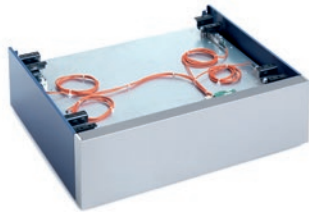

WI 818-25

Base de pesagem, 25 cm de altura  
para ajuste automático de recursos necessários com carga flexível.

- Desenvolvido especialmente para aparelhos Performance Plus
- Poupanças significantes em consumos de água e energia

Código EAN: 4002515760994 / Número de material: 10497070 /  
Número de material antigo: 59081803D

<b>Gama de produtos</b>	
Máquinas de lavar roupa	•
<b>Gama dos aparelhos/acessórios</b>	
PW 818	•
<b>Categoria do produto</b>	
Base de pesagem	•
<b>Caraterísticas do produto</b>	
Ligação elétrica	OHNE
Material	Aço inoxidável
Cor	Aço inoxidável
<b>Dimensões e peso</b>	
Medida exterior, altura líquida em mm	300
Medida exterior, largura líquida em mm	920
Medida exterior, profundidade líquida em mm	857
Medida exterior, altura bruta em mm	480
Medida exterior, largura bruta em mm	1090
Medida exterior, profundidade bruta em mm	1130
Peso líquido [kg]	65,00
Peso bruto em kg	88,00