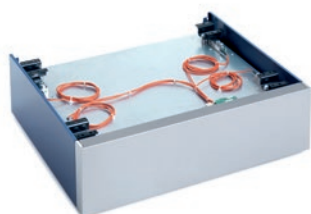

WI 811-30

Base de pesagem, 25 cm de altura  
para ajuste automático de recursos necessários com carga flexível.

- Desenvolvido especialmente para aparelhos Performance Plus
- Poupanças significantes em consumos de água e energia

Código EAN: 4002515761182 / Número de material: 10496960 /  
Número de material antigo: 59081103D

<b>Gama de produtos</b>	
Máquinas de lavar roupa	•
<b>Gama dos aparelhos/acessórios</b>	
PW 811	•
<b>Categoria do produto</b>	
Base de pesagem	•
<b>Caraterísticas do produto</b>	
Ligação elétrica	OHNE
Material	Aço inoxidável
Cor	Aço inoxidável
<b>Dimensões e peso</b>	
Medida exterior, altura líquida em mm	335
Medida exterior, largura líquida em mm	795
Medida exterior, profundidade líquida em mm	827
Medida exterior, altura bruta em mm	517
Medida exterior, largura bruta em mm	1090
Medida exterior, profundidade bruta em mm	1130
Peso líquido [kg]	59,00
Peso bruto em kg	82,00