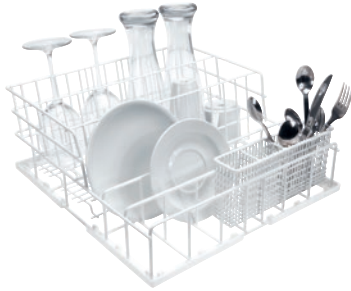

U 407

Cesto

para material de lavagem habitual em bistros.

- Para copos, chávenas, pratos, pratos de sobremesa, pires, etc.
- Com diferentes distâncias e alturas de fixadores
- O cesto E 168 também pode ser utilizado para talheres

Código EAN: 4002515691199 / Número de material: 10358620 /  
Número de material antigo: 67640701D

<b>Categorias de produto associadas</b>	
Máquinas de lavar louça de tanque	•
<b>Equipamentos compatíveis</b>	
PG 8164	•
PTD 701	•
<b>Categoria do produto</b>	
Cesto para diferentes utensílios	•
<b>Caraterísticas do produto</b>	
Material	Arame, rev. em Rilsan
Cor	Branco
Número de filas	5
<b>Dimensões e peso</b>	
Medida exterior, altura líquida em mm	92
Medida exterior, largura líquida em mm	400
Medida exterior, profundidade líquida em mm	420
Medida exterior, altura bruta em mm	170
Medida exterior, largura bruta em mm	520
Medida exterior, profundidade bruta em mm	620
Peso líquido em kg	1,94
Peso bruto em kg	3,10