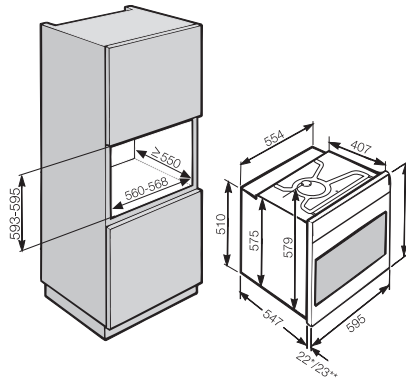

Código EAN: 4002515588932 / Número de material: 10138820 /
Número de material antigo: 22266180IB

Construção e design	
Forno de encastrar	•
Cor	Aço inox CleanSteel
PureLine	•
Botão rebatível	•
Vantagens	
Aquecimento rápido	•
Modos de funcionamento	
Descongelar	•
Ar quente Eco	•
Grill	•
Ar quente Plus	•
Aquecimento intensivo	•
Aquecimento superior/inferior	•
Aquecimento inferior	•
Grelhar por circulação de ar	•
Conforto de utilização	
Visor	EasyControl
Indicação da hora do dia	•
Temporizador	•
Programação do tempo de confeção	•
Regulações individuais	•
Conforto de manutenção	
Superfície de inox/CleanSteel	•
Interior do forno com PerfectClean e parede posterior catalítica	•
Resistência do Grill rebatível	•
Porta CleanGlass	•
Segurança	
Sistema de arrefecimento do aparelho com frente fria	•
Bloqueio de funcionamento	•
Caraterísticas técnicas	
Volume do interior do forno em l	76
Número de níveis de encaixe	5
Número de níveis de encaixe no interior do forno 1	5
Número de níveis de encaixe no interior do forno 2	5
Marcação dos níveis de encaixe	•
Largura do nicho mín. em mm	560
Largura do nicho máx. em mm	568
Altura do nicho mín. em mm	593
Altura do nicho máx. em mm	595
Profundidade do nicho em mm	550
Largura do aparelho em mm	554
Altura do aparelho em mm	579
Profundidade do aparelho em mm	547
Peso em kg	39,0
Potência máxima instalada em kW	3,50
Tensão em V	230
Frequência em Hz	50
Fusível em A	16

H 2661-1 B

Forno

com funções de conforto e interior XL.

Código EAN: 4002515588932 / Número de material: 10138820 /
Número de material antigo: 22266180IB

Número de fases	1
Cabo de ligação	•
Cabo de ligação com ficha de alimentação	•
Comprimento do cabo elétrico em m	1,70

H 2661-1 B
Forno
com funções de conforto e interior XL.

H 5000 E/B; H 47xx E/B, H 48xx E/B; H 6000 E/B; H 2000 E/B – 60 cm (Installation drawing)

H 5000 B; H 47xx B, H 48xx B – 60 cm (Installation drawing)

Detailed installation drawing H 6000, H 5000, H 4000, E/B, EP/BP, 76 litres, (Installation drawing)