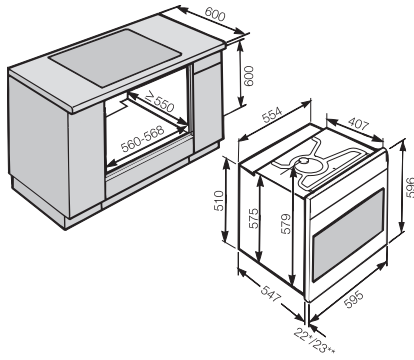

Código EAN: 4002515588932 / Número de material: 10138820 /
Número de material antigo: 22266180IB

Construção e design	
Forno de encastrar	•
Cor	Aço inox CleanSteel
PureLine	•
Botão rebatível	•
Vantagens	
Aquecimento rápido	•
Modos de funcionamento	
Descongelar	•
Ar quente Eco	•
Grill	•
Ar quente Plus	•
Aquecimento intensivo	•
Aquecimento superior/inferior	•
Aquecimento inferior	•
Grelhar por circulação de ar	•
Conforto de utilização	
Visor	EasyControl
Indicação da hora do dia	•
Temporizador	•
Programação do tempo de confeção	•
Regulações individuais	•
Conforto de manutenção	
Superfície de inox/CleanSteel	•
Interior do forno com PerfectClean e parede posterior catalítica	•
Resistência do Grill rebatível	•
Porta CleanGlass	•
Segurança	
Sistema de arrefecimento do aparelho com frente fria	•
Bloqueio de funcionamento	•
Caraterísticas técnicas	
Volume do interior do forno em l	76
Número de níveis de encaixe	5
Número de níveis de encaixe no interior do forno 1	5
Número de níveis de encaixe no interior do forno 2	5
Marcação dos níveis de encaixe	•
Largura do nicho mín. em mm	560
Largura do nicho máx. em mm	568
Altura do nicho mín. em mm	593
Altura do nicho máx. em mm	595
Profundidade do nicho em mm	550
Largura do aparelho em mm	554
Altura do aparelho em mm	579
Profundidade do aparelho em mm	547
Peso em kg	39,0
Potência máxima instalada em kW	3,50
Tensão em V	230
Frequência em Hz	50
Fusível em A	16

H 2661-1 B

Forno

com funções de conforto e interior XL.

Código EAN: 4002515588932 / Número de material: 10138820 /
Número de material antigo: 22266180IB

Número de fases	1
Cabo de ligação	•
Cabo de ligação com ficha de alimentação	•
Comprimento do cabo elétrico em m	1,70

H 2661-1 B
Forno
com funções de conforto e interior XL.

H 5000 E/B; H 47xx E/B, H 48xx E/B; H 6000 E/B; H 2000 E/B – 60 cm (Installation drawing)

H 5000 B; H 47xx B, H 48xx B – 60 cm (Installation drawing)

Detailed installation drawing H 6000, H 5000, H 4000, E/B, EP/BP, 76 litres, (Installation drawing)