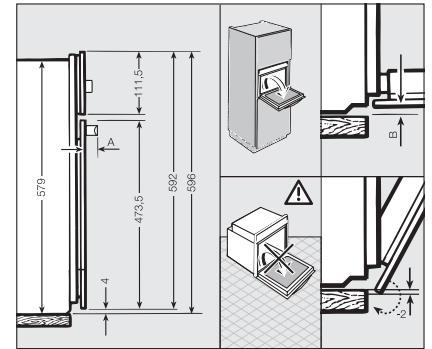

H 2661-1 B

Forno

com funções de conforto e interior XL.

Código EAN: 4002515588932 / Número de material: 10138820 /
Número de material antigo: 22266180IB

Número de fases	1
Cabo de ligação	•
Cabo de ligação com ficha de alimentação	•
Comprimento do cabo elétrico em m	1,70

H 2661-1 B
Forno
com funções de conforto e interior XL.

H 5000 E/B; H 47xx E/B, H 48xx E/B; H 6000 E/B; H 2000 E/B – 60 cm (Installation drawing)

H 5000 B; H 47xx B, H 48xx B – 60 cm (Installation drawing)