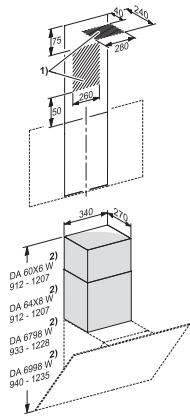

DADC 6000

Chaminé de aço inoxidável
para a condução da saída de ar alternativa para cima.

Código EAN: 4002515522790 / Número de material: 09947450 /
Número de material antigo: 28996355D

- Para DA 60x6 W, DA 679x W
- Altura da chaminé flexível de 365-660 mm
- Largura da chaminé de 340 mm
- Profundidade da chaminé de 270 mm
- Incluindo material de fixação na parede

DADC 6000

Chaminé de aço inoxidável
para a condução da saída de ar alternativa para cima.

DADC6000 (Installation drawing)