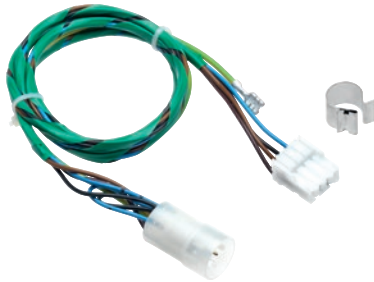

BSK 19

Kit de ligação para mealheiro

para utilização de mealheiros C 4060/4065/4070 por tempo ou impulso

Código EAN: 4002515391136 / Número de material: 09752110 /
Número de material antigo: 59120012D

Categorias de produto associadas	
Calandras	•
Categoria do aparelho/acessórios	
PM 1210	•
PM 1214	•
PM 1217	•
PRI 210	•
PRI 214	•
PRI 217	•
Categoria do produto	
Sistema de pagamento	•
Acessório para mealheiro	•
Caraterísticas do produto	
Ligação elétrica	OHNE
Dimensões e peso	
Medida exterior, altura líquida em mm	85
Medida exterior, largura líquida em mm	150
Medida exterior, profundidade líquida em mm	120
Medida exterior, altura bruta em mm	90
Medida exterior, largura bruta em mm	150
Medida exterior, profundidade bruta em mm	120
Peso líquido [kg]	0,07
Peso bruto em kg	0,14