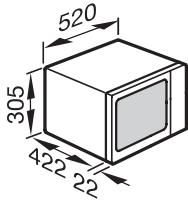

M 6012 SC

Micro-ondas de instalação livre
com operação através de botões na lateral.

M8201, M8201-1, M6012SC (installation drawing)