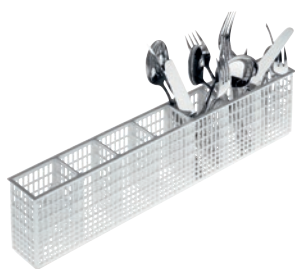

E 167

Cesto de talheres  
para inserção de talheres.

- Indicado para cesto para pratos U 506
- 7 Compartimentos

Código EAN: 4002515250167 / Número de material: 09508730 /  
Número de material antigo: 67616701D

<b>Categorias de produto associadas</b>	
Máquinas de lavar louça de água renovada	•
Máquinas de lavar louça de tanque	•
Máquinas de lavar louça de tanque com carga deslizante	•
<b>Equipamentos compatíveis</b>	
G 8066	•
PG 8041	•
PG 8043	•
PG 8045	•
PG 8055	•
PG 8055 U	•
PG 8056	•
PG 8056 U	•
PG 8057 TD	•
PG 8057 TD U	•
PG 8058	•
PG 8058 U	•
PG 8059	•
PG 8059 U	•
PG 8060	•
PG 8061	•
PG 8061 U	•
PG 8165	•
PG 8166	•
PG 8169	•
PG 8172	•
PG 8172 Eco	•
PTD 901	•
PG 8096	•
PG 8096 U	•
PG 8099	•
PG 8099 U	•
PFD 400	•
PFD 400 U	•
PFD 401	•
PFD 401 U	•
PFD 402	•
PFD 402 U	•
PFD 404	•
PFD 404 U	•
PFD 405	•
PFD 405 U	•
PFD 407	•
PFD 407 U	•
PFD 408 U	•
PTD 702	•
PTD 703	•
PTD 704	•
<b>Categoria do produto</b>	
Complemento para talheres	•

E 167

Cesto de talheres  
para inserção de talheres.

Código EAN: 4002515250167 / Número de material: 09508730 /  
Número de material antigo: 67616701D

<b>Caraterísticas do produto</b>	
Material	Plástico
Cor	Branco
Número de compartimentos	7
<b>Dimensões e peso</b>	
Medida exterior, altura líquida em mm	106
Medida exterior, largura líquida em mm	440
Medida exterior, profundidade líquida em mm	50
Medida exterior, altura bruta em mm	100
Medida exterior, largura bruta em mm	150
Medida exterior, profundidade bruta em mm	750
Peso líquido em kg	2,24
Peso bruto em kg	3,21