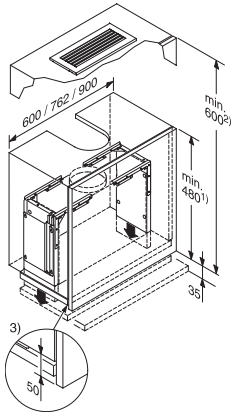

DAR 3000

Moldura para rebaixar
para integração completa de DA 336x/DA 34xx.

Código EAN: 4002515069370 / Número de material: 09188880 /
Número de material antigo: 28996318D

- Possibilidade de integração completa de DA 336x/DA 34xx
- O exaustor não está visível no armário
- Não é possível instalar DA 3496 no armário (L: 60 cm) com DAR 3000

DAR 3000

Moldura para rebaixar
para integração completa de DA 336x/DA 34xx.

DAR 3000 (Installation drawing)