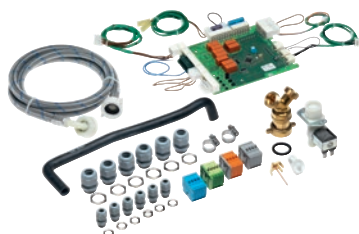

MF 01 10-20

Módulo multifunções

para o comando de funções adicionais da máquina.

- Para comando das bombas doseadoras 1–6, incl. sensor de vazio
- Para controlar a gestão de sinais externo com paragem do programa
- Sinal exterior para paragem do programa

Código EAN: 4002515008430 / Número de material: 09079440 /  
Número de material antigo: 59170351D

<b>Gama de produtos</b>	
Máquinas de lavar roupa	•
<b>Gama dos aparelhos/acessórios</b>	
PW 5134 MOPSTAR 130	•
PW 6107	•
PW 6137	•
PW 5136	•
PW 6167	•
PW 6207	•
<b>Categoria do produto</b>	
Módulo multifuncional	•
<b>Caraterísticas do produto</b>	
Ligação elétrica	OHNE
<b>Dimensões e peso</b>	
Medida exterior, altura líquida em mm	140
Medida exterior, largura líquida em mm	295
Medida exterior, profundidade líquida em mm	190
Medida exterior, altura bruta em mm	140
Medida exterior, largura bruta em mm	295
Medida exterior, profundidade bruta em mm	190
Peso líquido [kg]	2,05
Peso bruto em kg	2,28